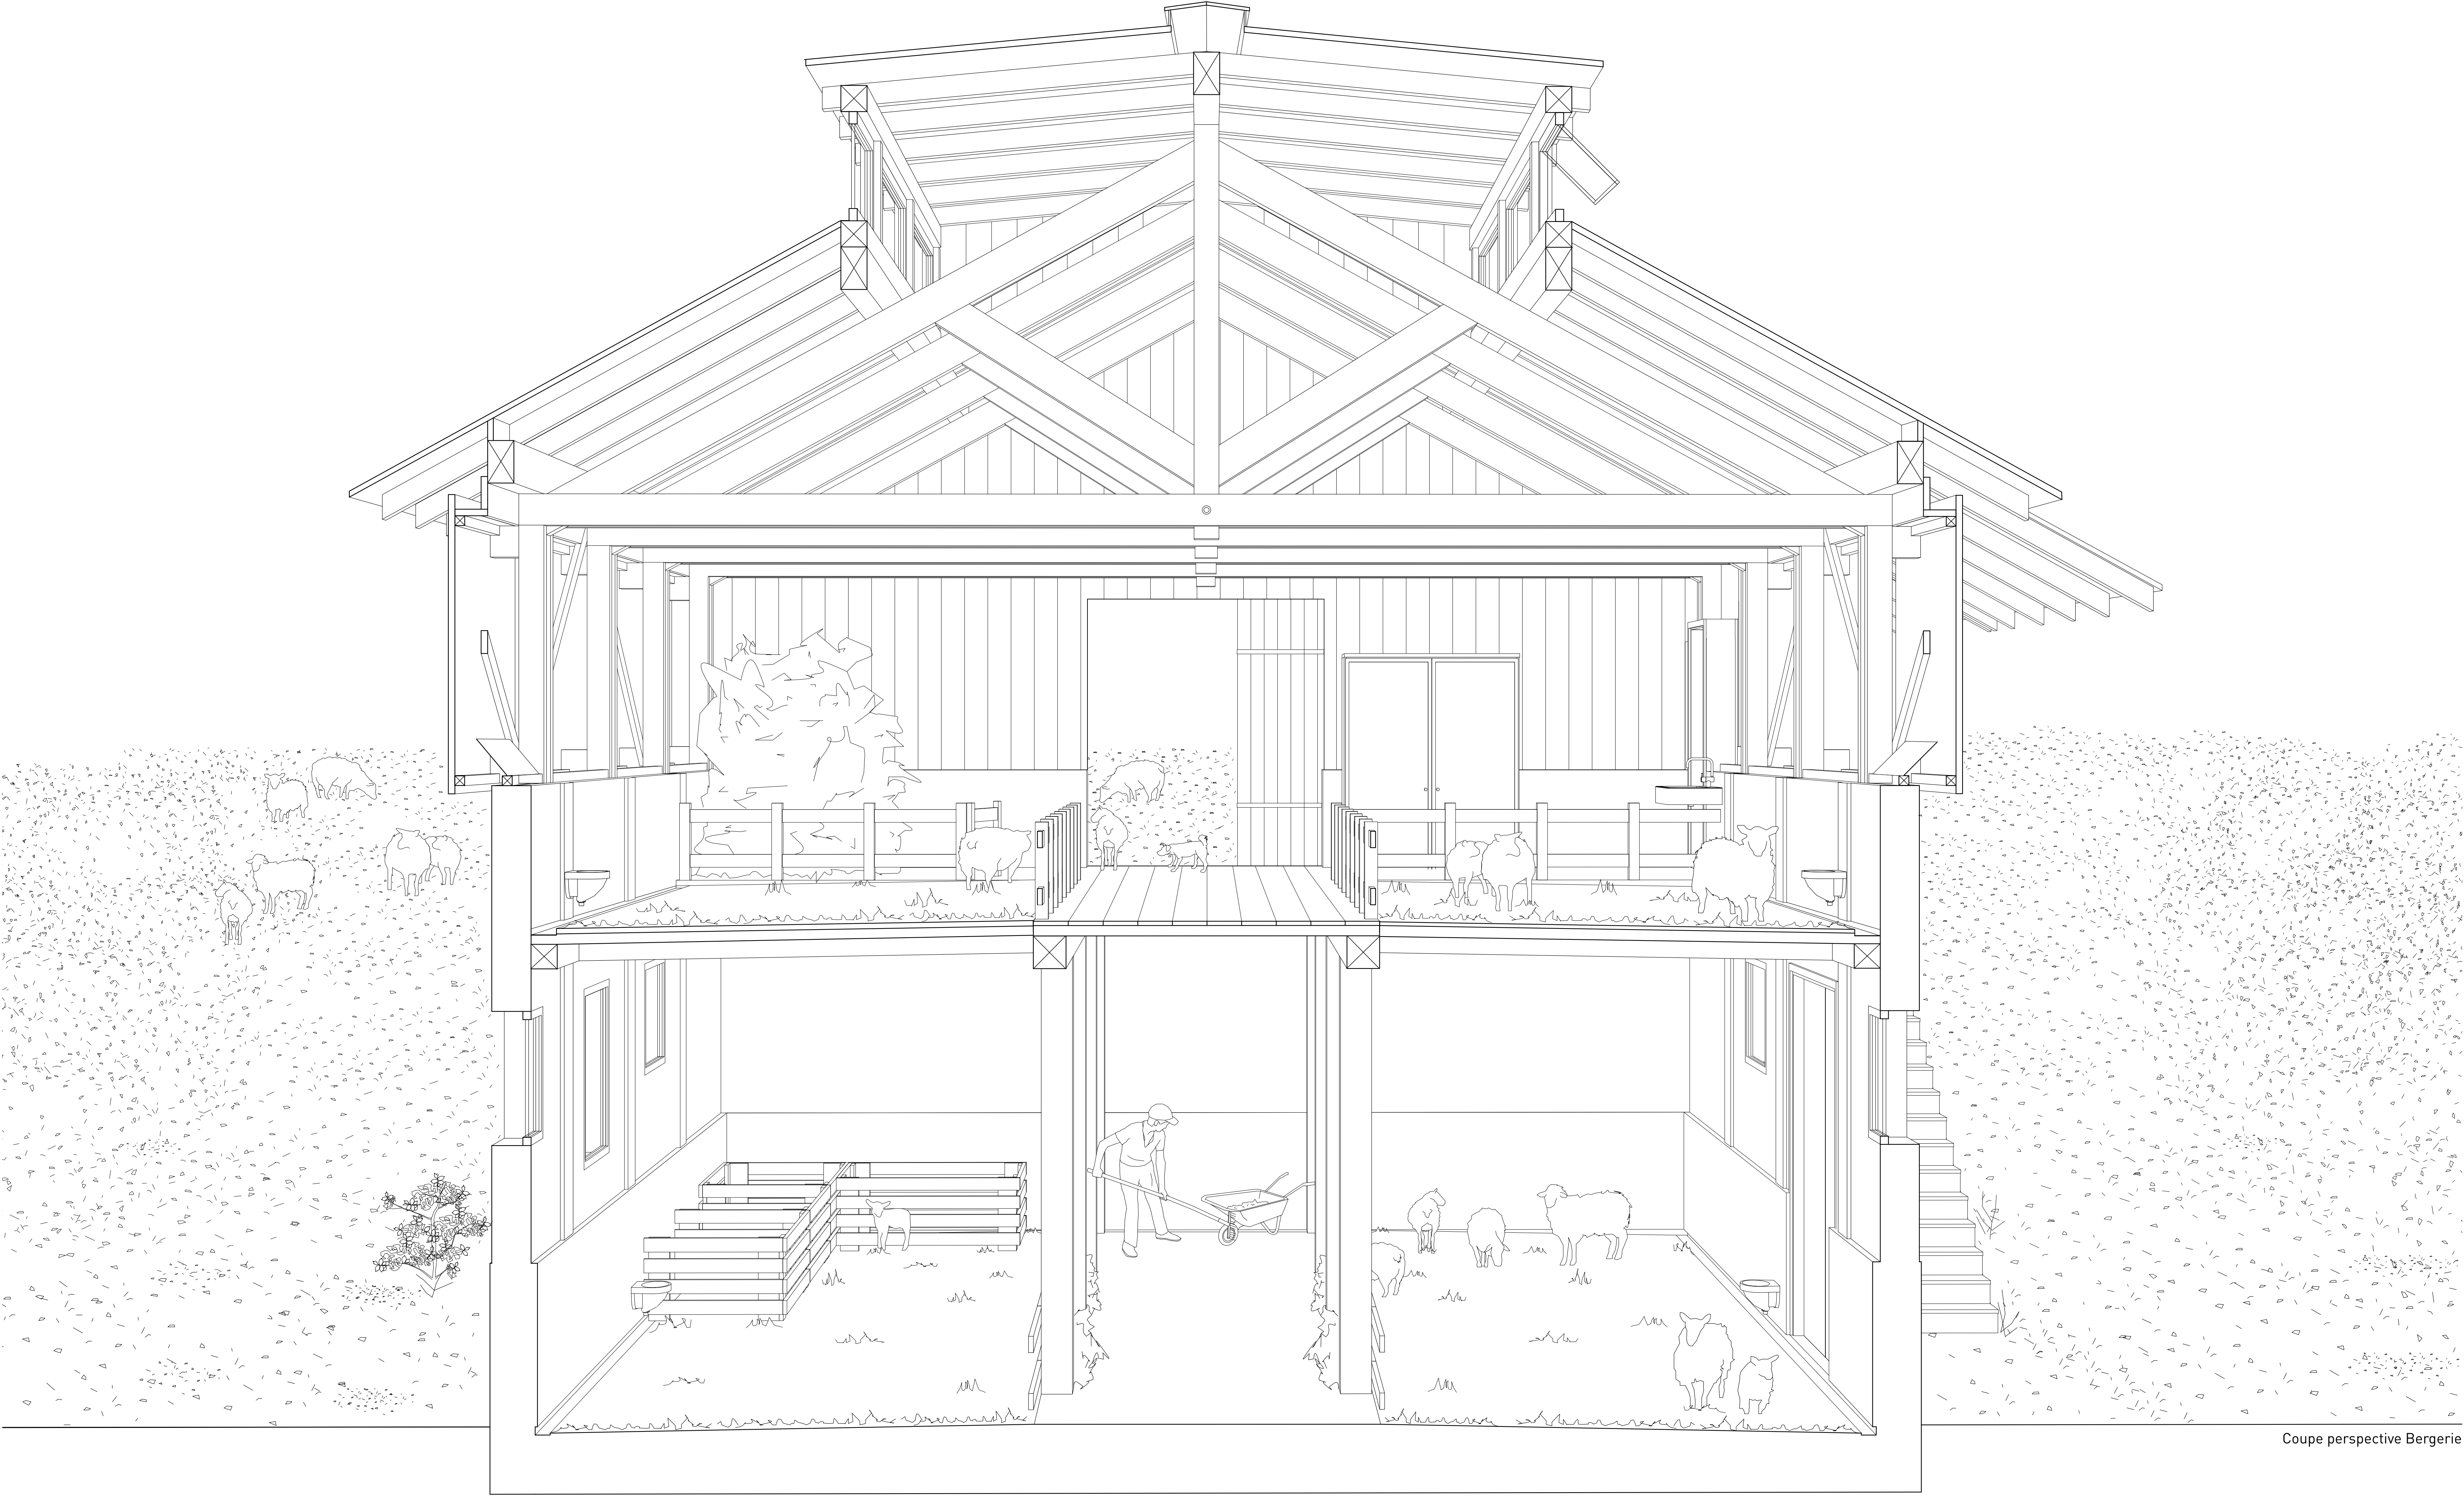

Vie communautaire et élevage ovin pour donner une seconde vie aux bâtiments de l'ancienne station de ski de Château-d'Oex

Noémie Tschabold, Projet de Master, Architecture, EPFL, 2023

Equipe de suivi: Nicola Braghieri, Luca Pattaroni, Fiona Del Puppo

Coupe perspective Bergerie