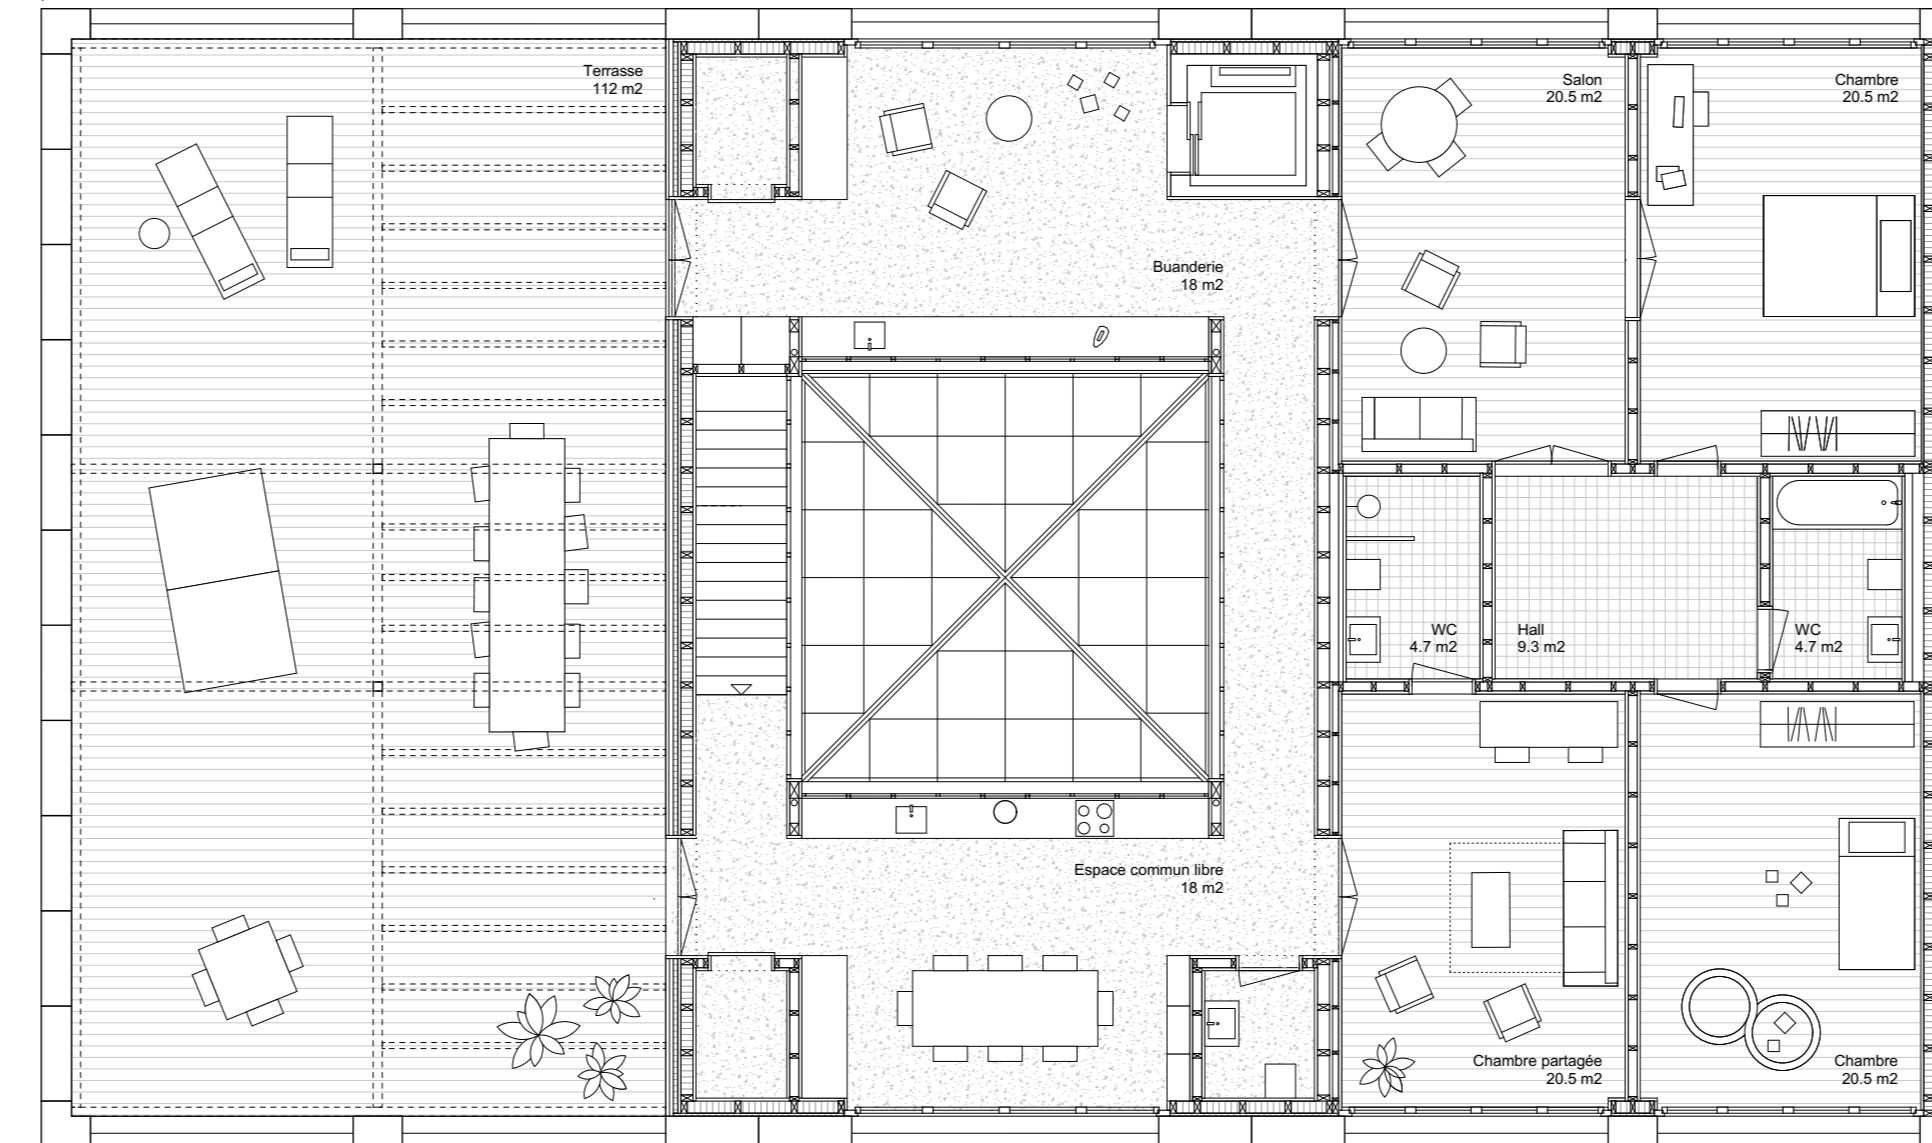

LE FEMILISTERE

UNE COOPÉRATIVE D'HABITATION FÉMINISTE À CHESEaux (VD)

LA LIGNE VERTE
0 25m

PLAN MASSE
0 25m

DE LA GARE À LA MERRE
0 25m

REZ-DE-CHAUSSEE
0 25m

SECTION AA'

SECTION BB'

LES FESTIVITÉS AU FÉMINISTÈRE

SECTION 00'

NIVEAU 3

NIVEAU 2

NIVEAU 1

UN QUOTIDIEN EXALTÉ

AU COEUR DE LA MAISON