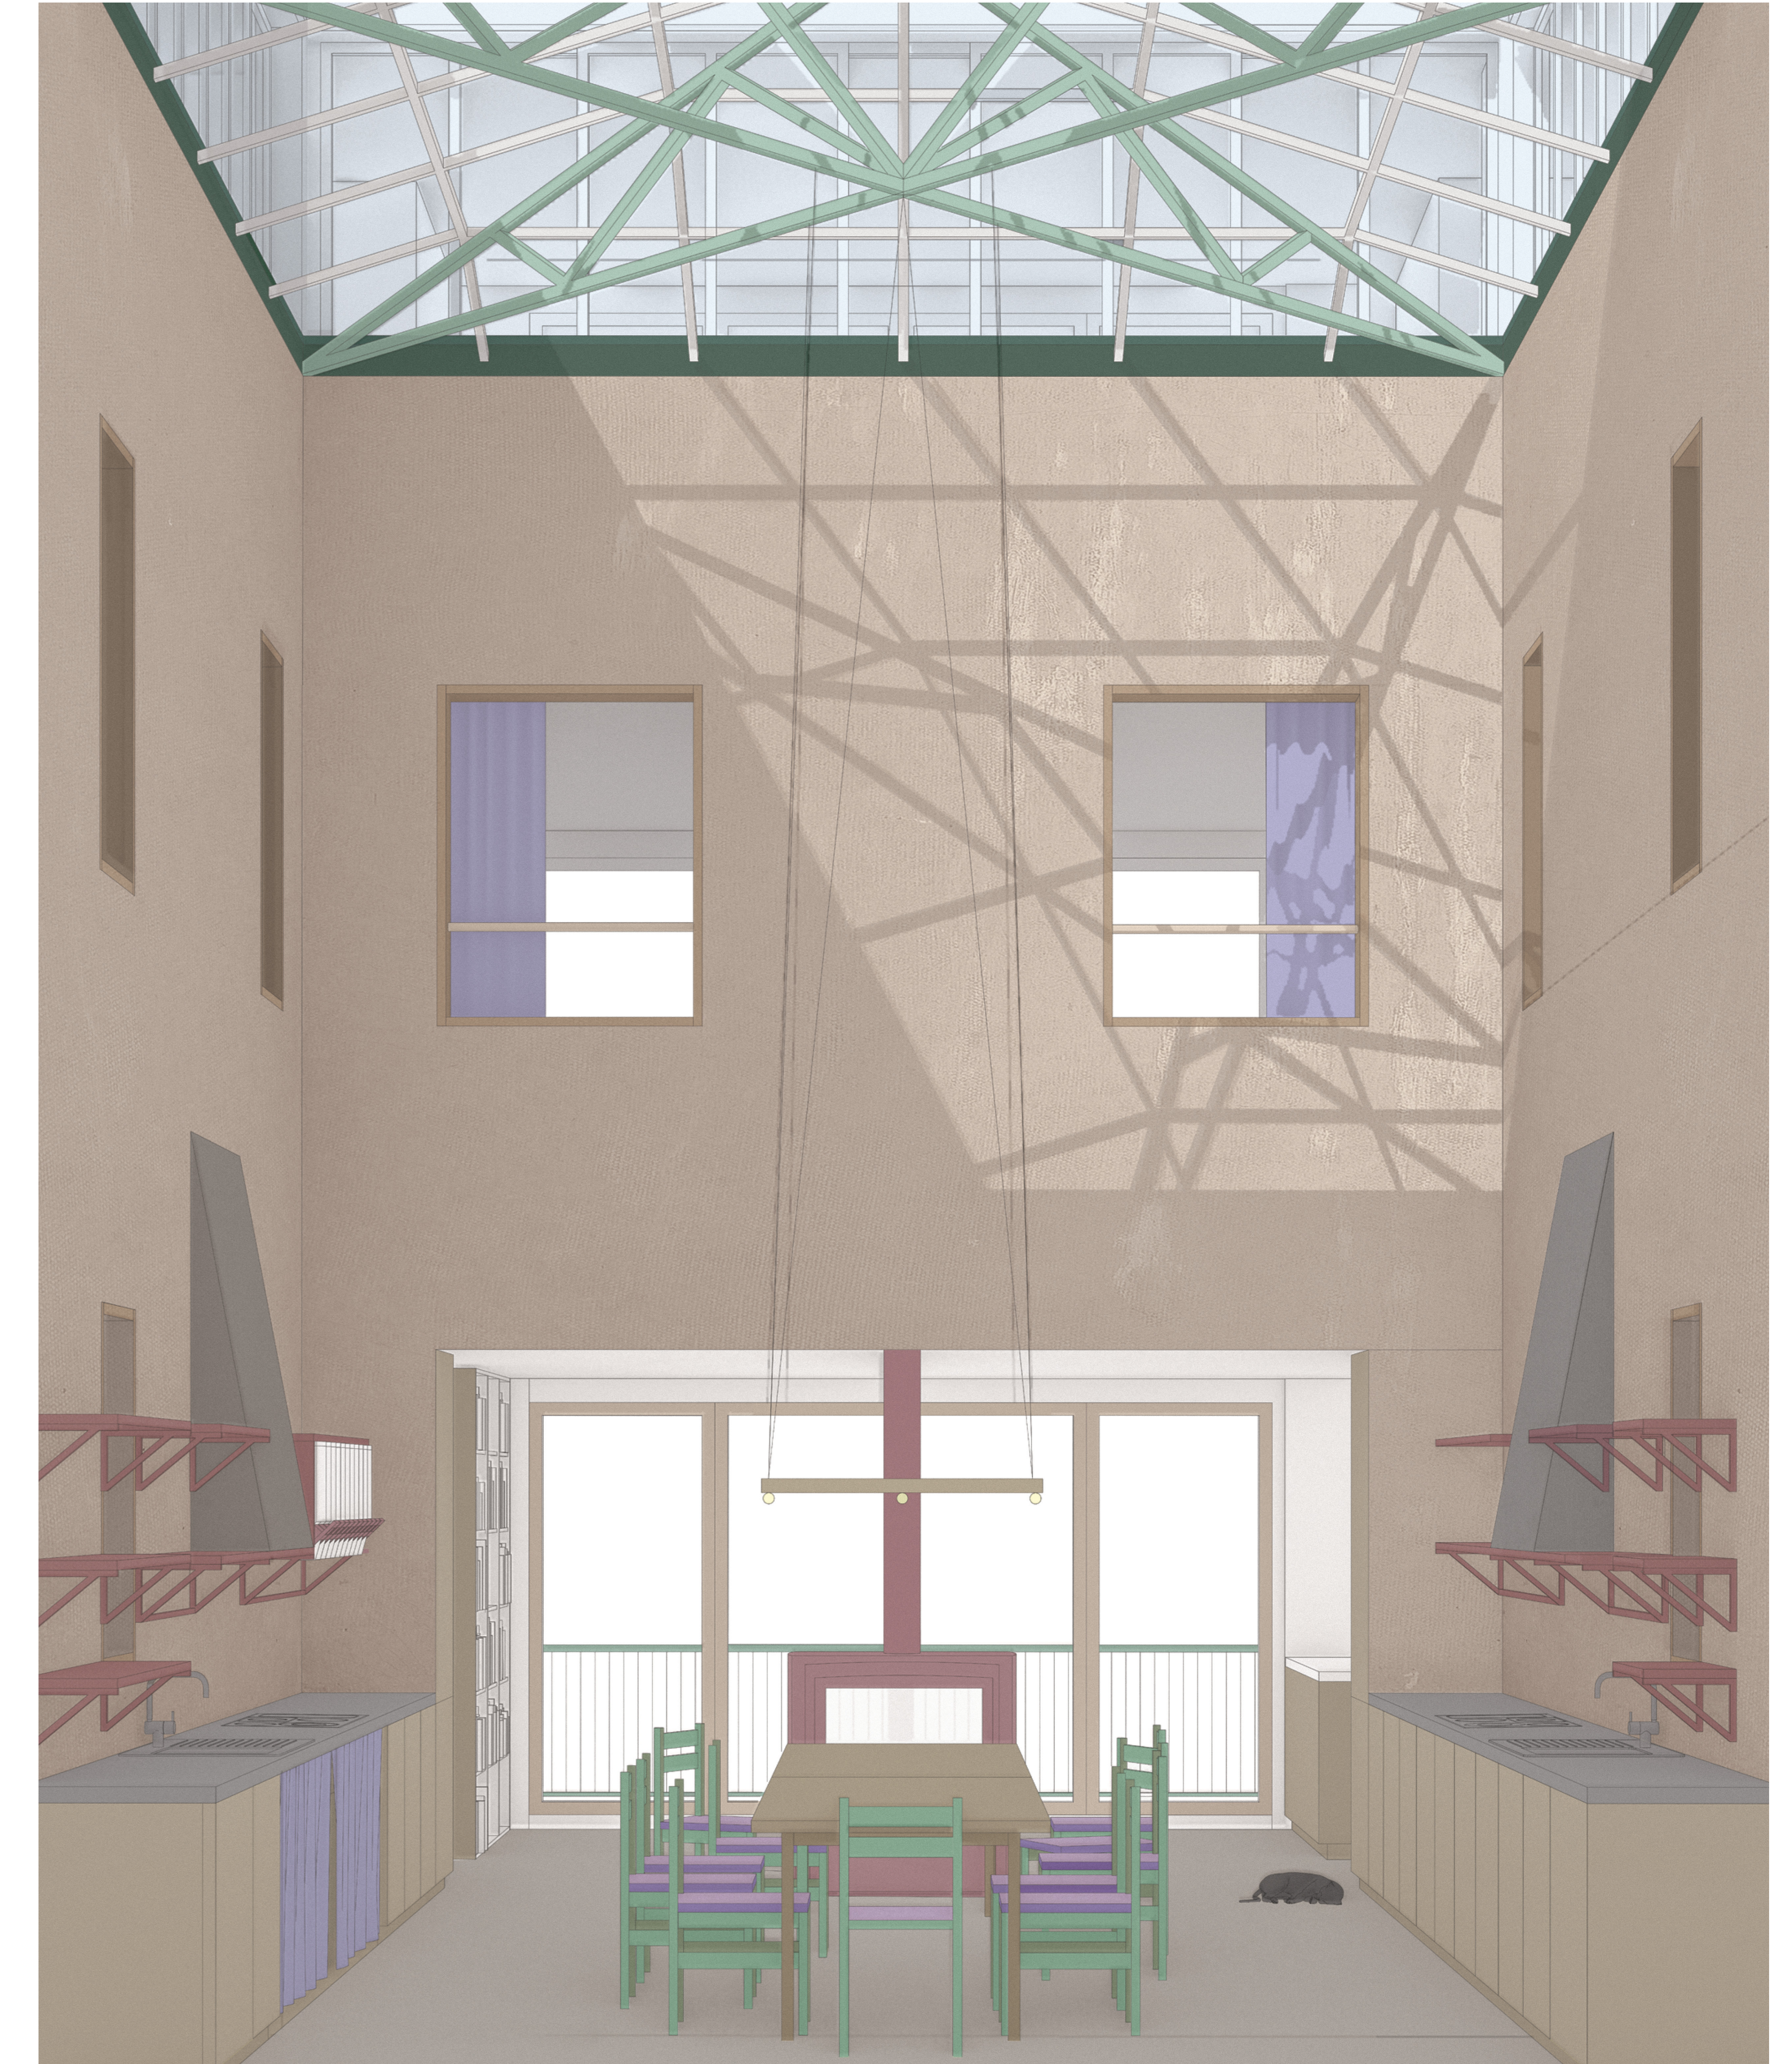

LE FEMILISTERE

UNE COOPÉRATIVE D'HABITATION FÉMINISTE À CHESEaux (VD)

LA LIGNE VERTE
0 25m

PLAN MASSE
0 25m

DE LA GARE À LA MERRE
0 25m

REZ-DE-CHAUSSEE
0 25m

SECTION AA'

SECTION BB'

LES FESTIVITÉS AU FÉMINISTÈRE

SECTION 00'

NIVEAU 3

NIVEAU 2

NIVEAU 1

UN QUOTIDIEN EXALTÉ

AU COEUR DE LA MAISON