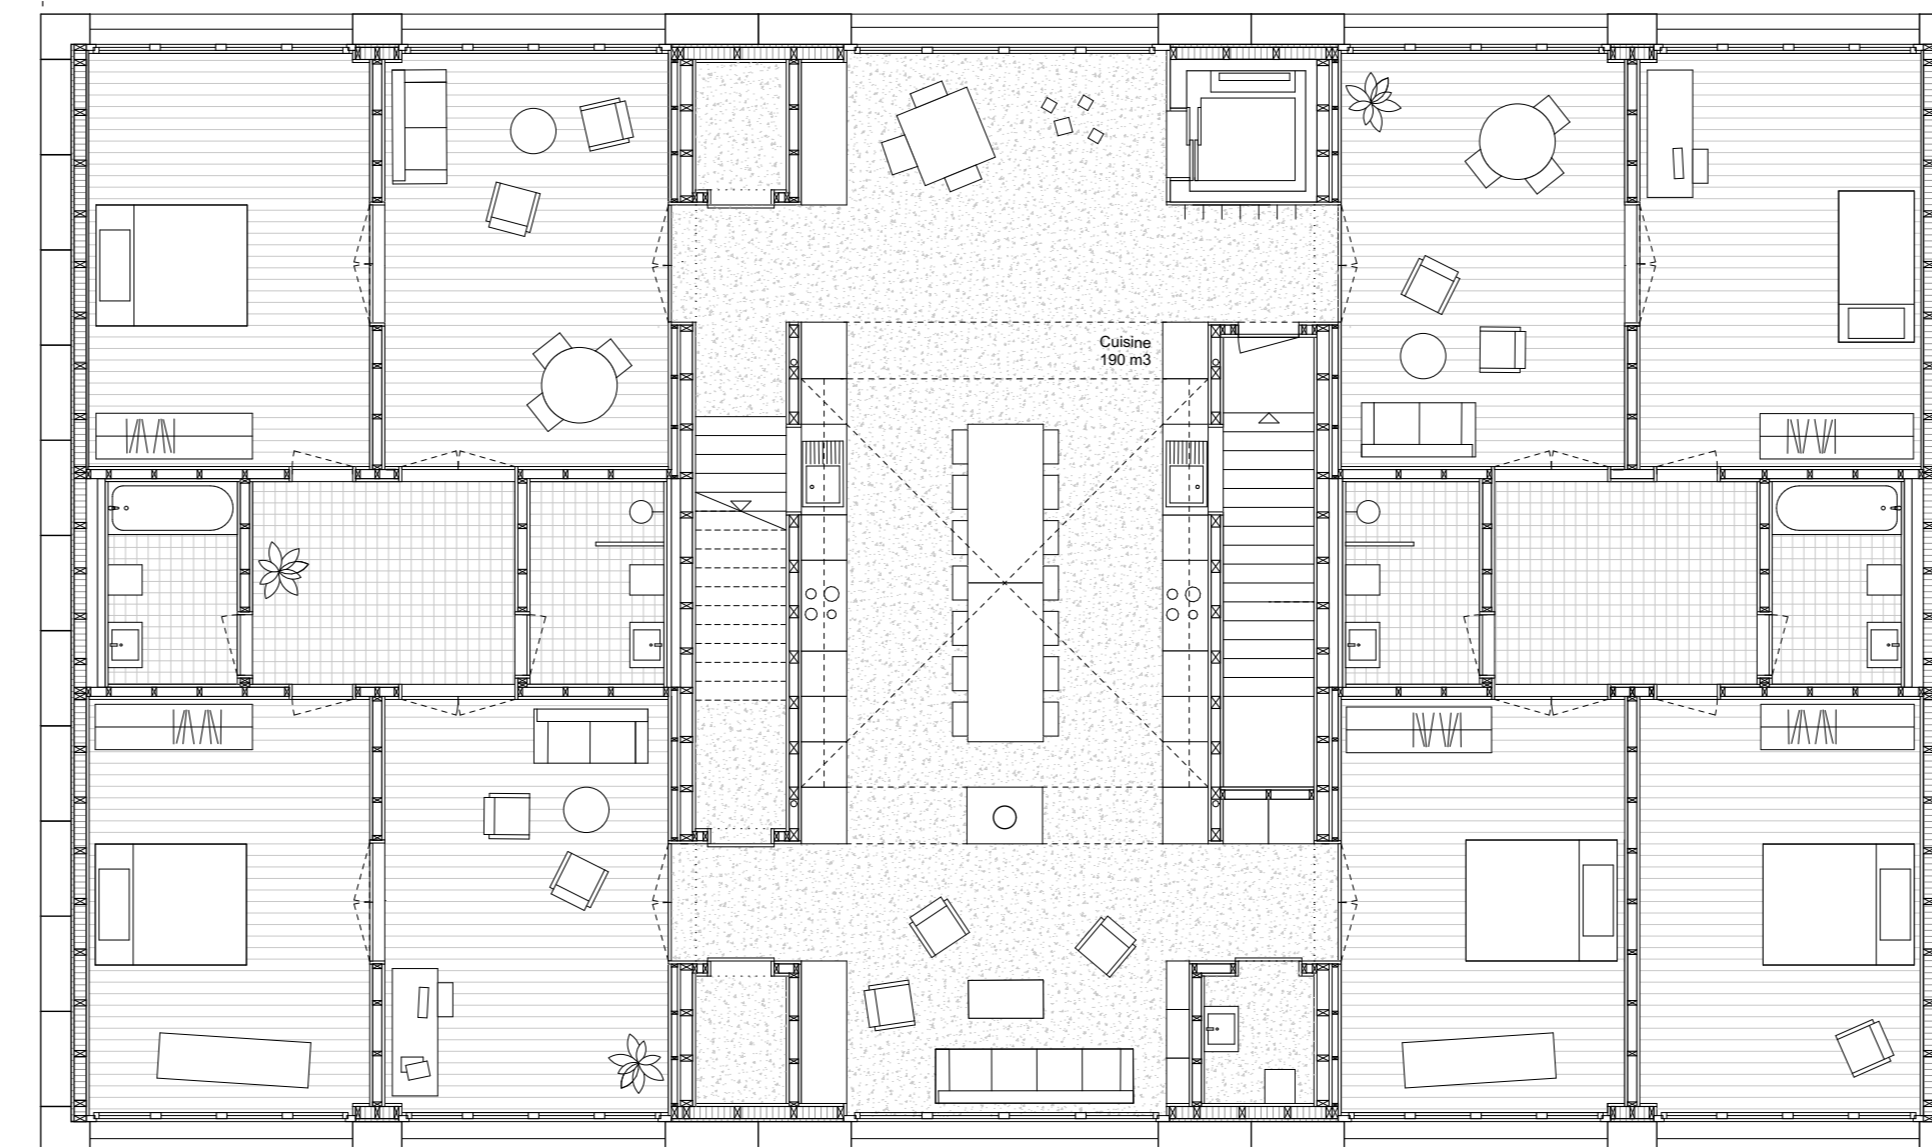

LE FEMILISTERE

UNE COOPÉRATIVE D'HABITATION FÉMINISTE À CHESEaux (VD)

LA LIGNE VERTE
0 25m

PLAN MASSE
0 25m

DE LA GARE À LA MERRE
0 25m

REZ-DE-CHAUSSEE
0 25m

SECTION AA'

SECTION BB'

LES FESTIVITÉS AU FÉMINISTÈRE

SECTION 00'

NIVEAU 3

NIVEAU 2

NIVEAU 1

UN QUOTIDIEN EXALTÉ

AU COEUR DE LA MAISON