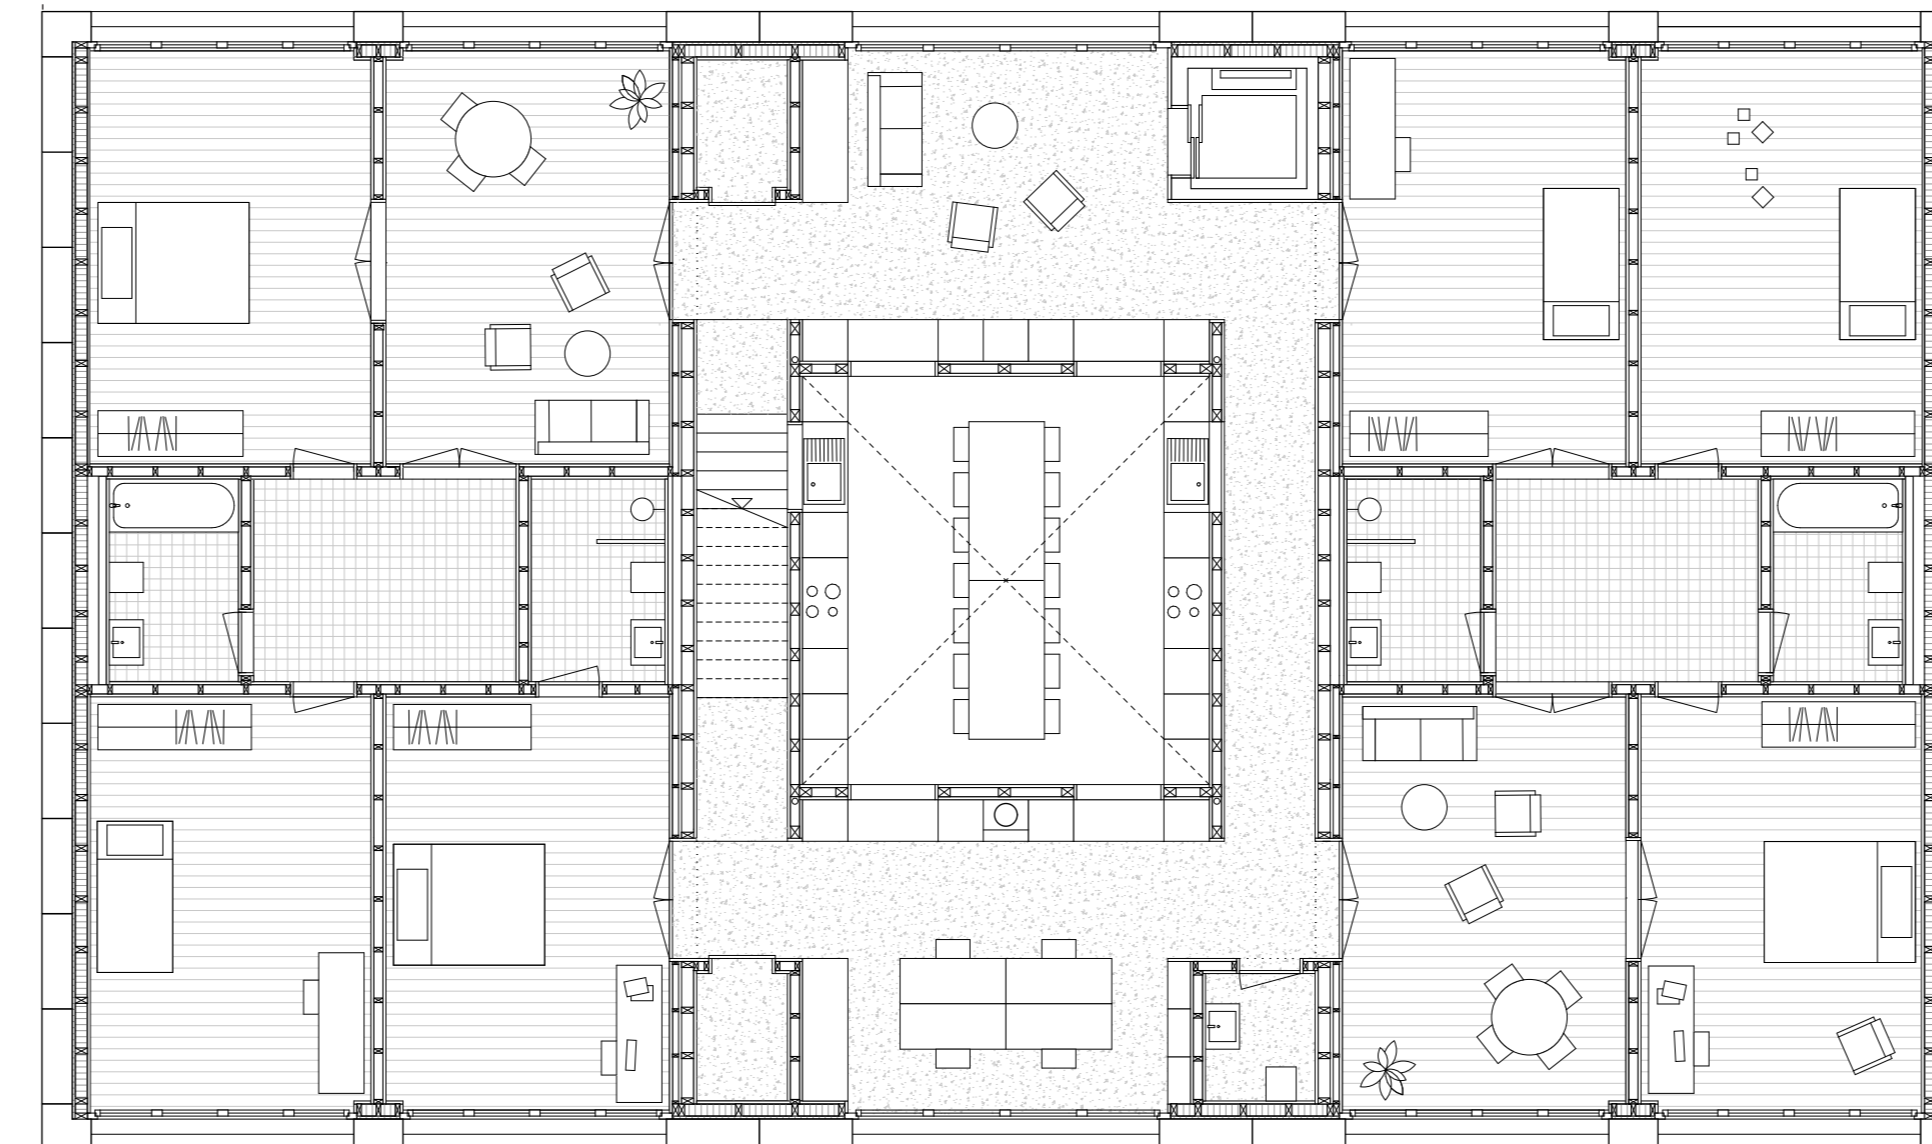

LE FEMILISTERE

UNE COOPÉRATIVE D'HABITATION FÉMINISTE À CHESEaux (VD)

LA LIGNE VERTE
0 25m

PLAN MASSE
0 25m

DE LA GARE À LA MERRE
0 25m

REZ-DE-CHAUSSEE
0 25m

SECTION AA'

SECTION BB'

LES FESTIVITÉS AU FÉMINISTÈRE

SECTION 00'

NIVEAU 3

NIVEAU 2

NIVEAU 1

UN QUOTIDIEN EXALTÉ

AU COEUR DE LA MAISON