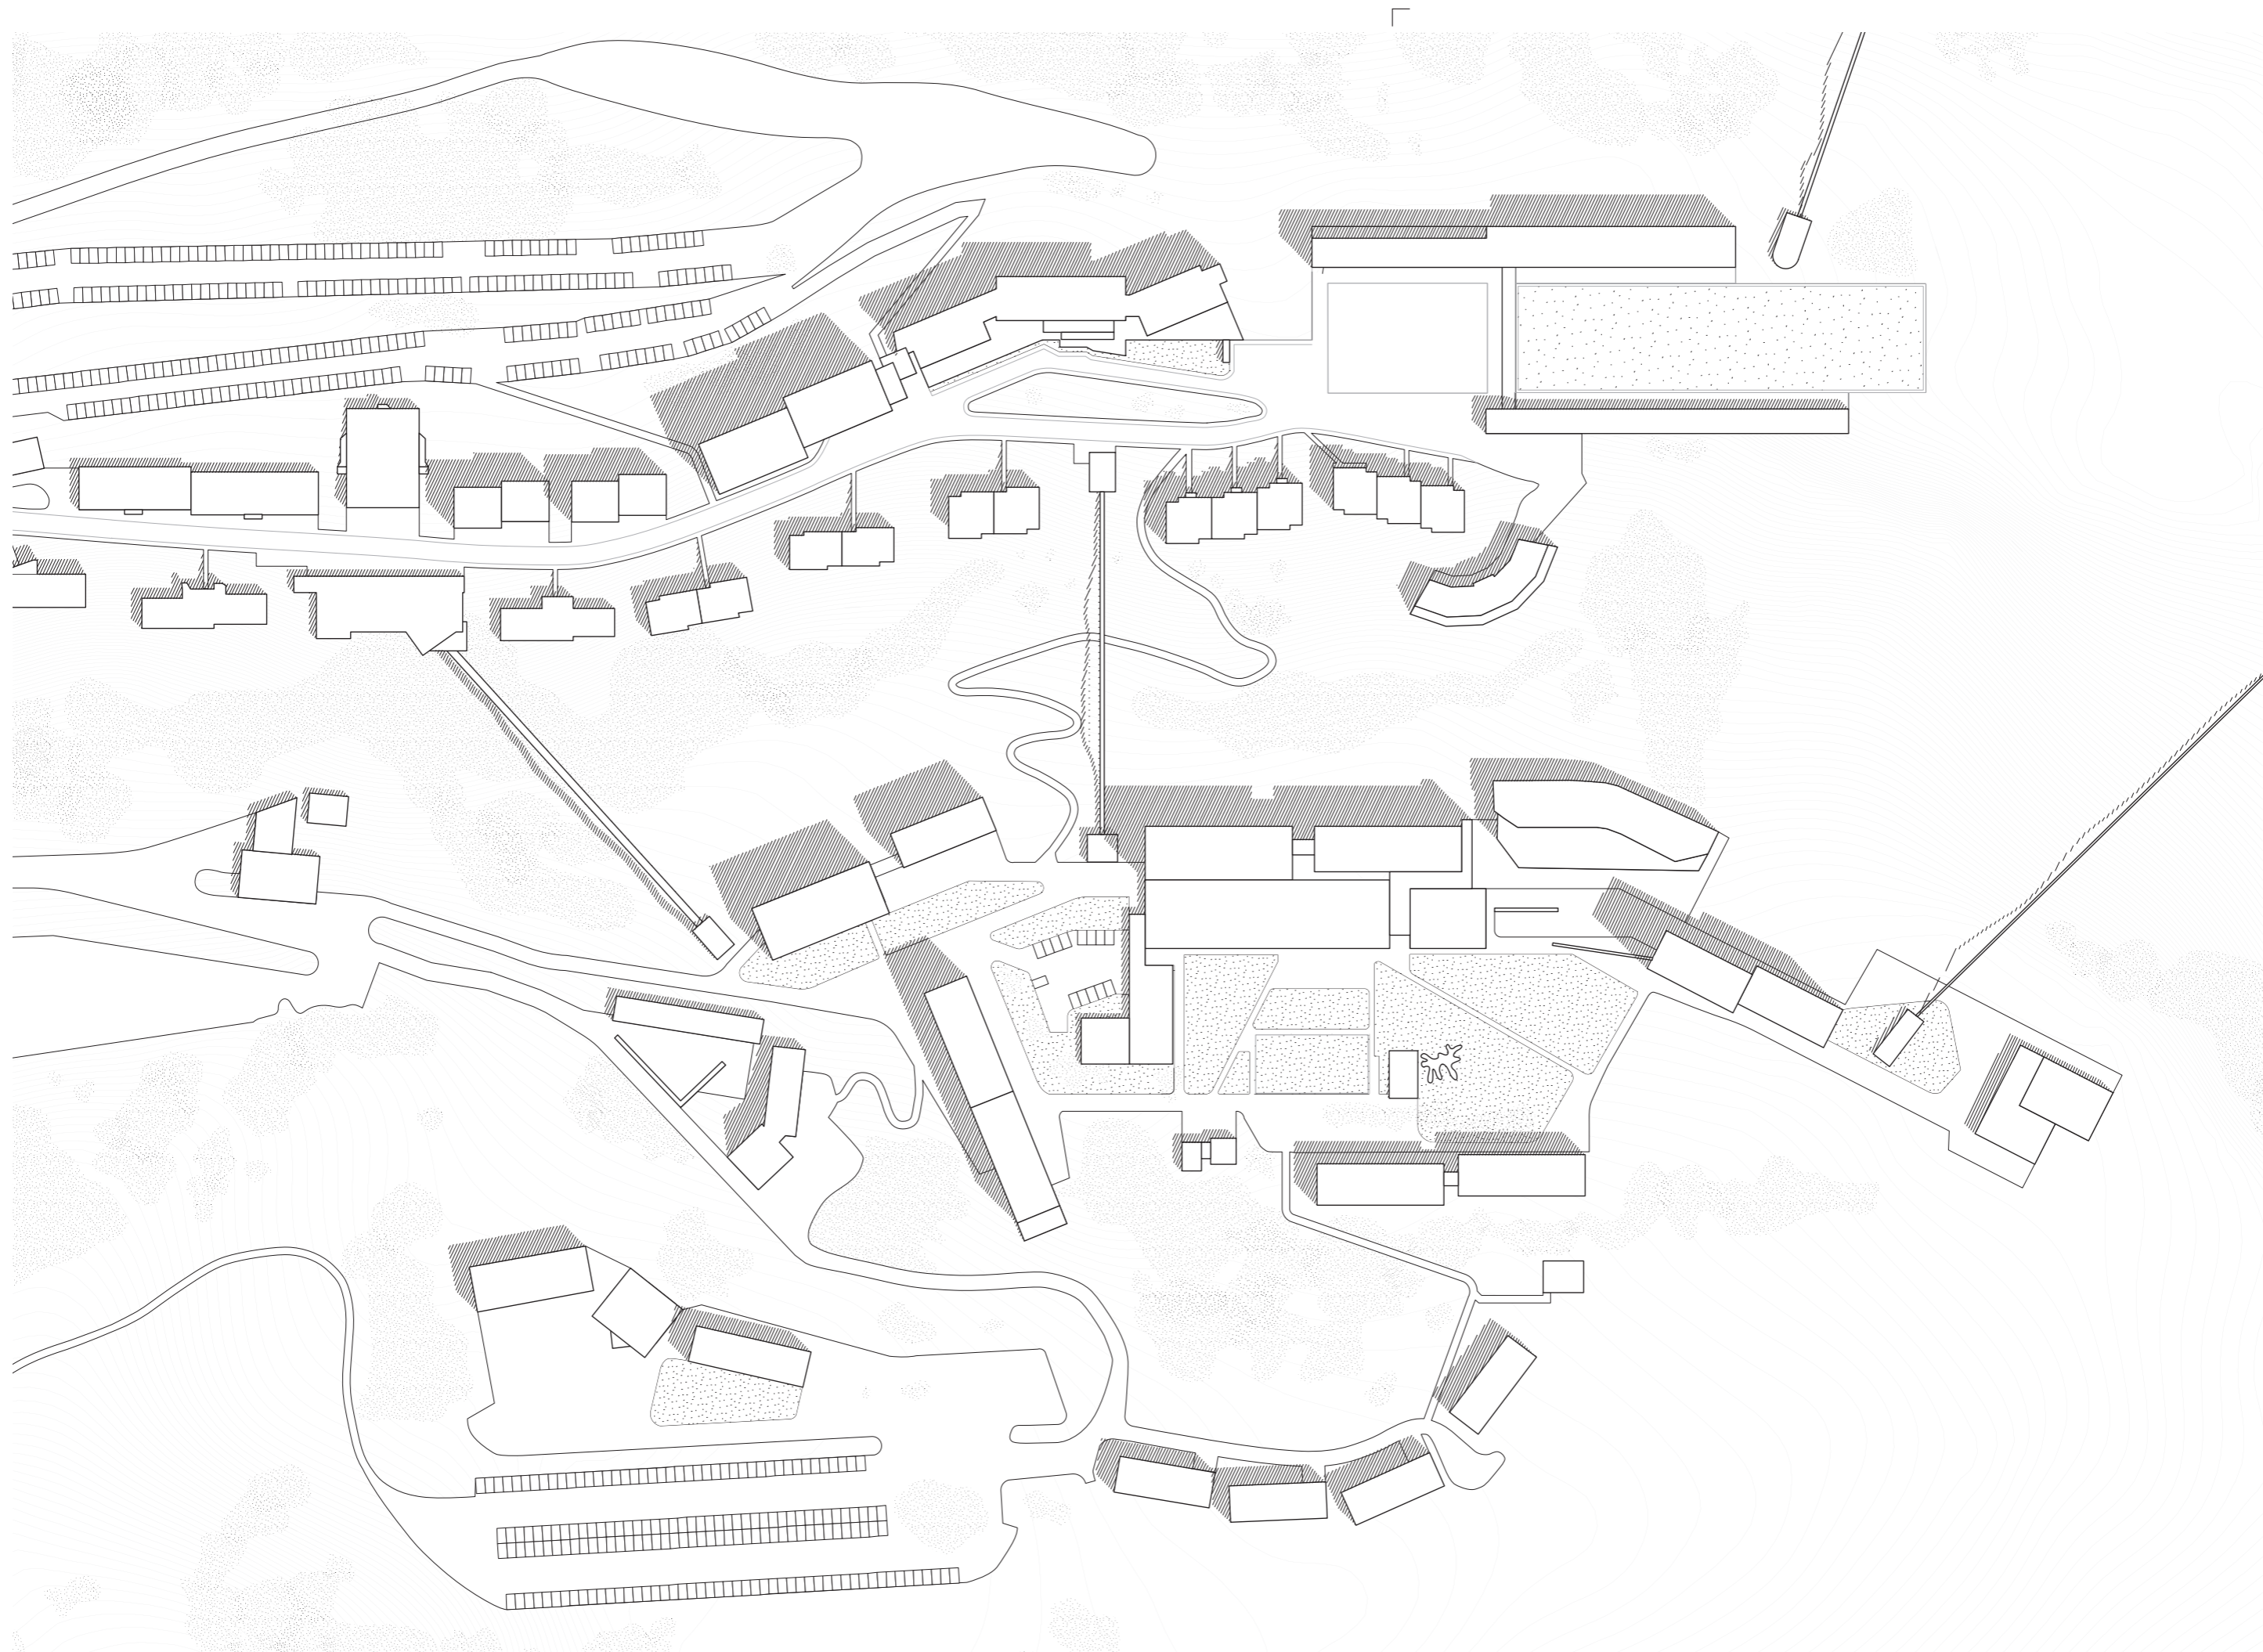

1 : 2000

Flaine Forêt 1675 m      Hôtel Le Flaine      Flaine Front de Neige 1580 m      NS      Flaine Forum 1600 m      Nouveau Forum 1679 m

Élévation Nord

1 : 2000

Tête de Vêret 2309 m      Tête de Balacha 2309 m      Tête Pelouse 2475 m      Col Pelouse 2227 m      Tête des Verds 2106 m

Céphée 1676m      Flaine Forêt      Capricorne

Cassiopee      1600m Flaine Forum (1969)      Le Totem      1580m      Capella

Coupe Nord-Sud

1 : 2000

NS

Plan masse

Façade de la résidence Cassiopee

Hôtel Le Flaine

Tête Pelouse, depuis le Col de Pierre Carrée

Forum 1969