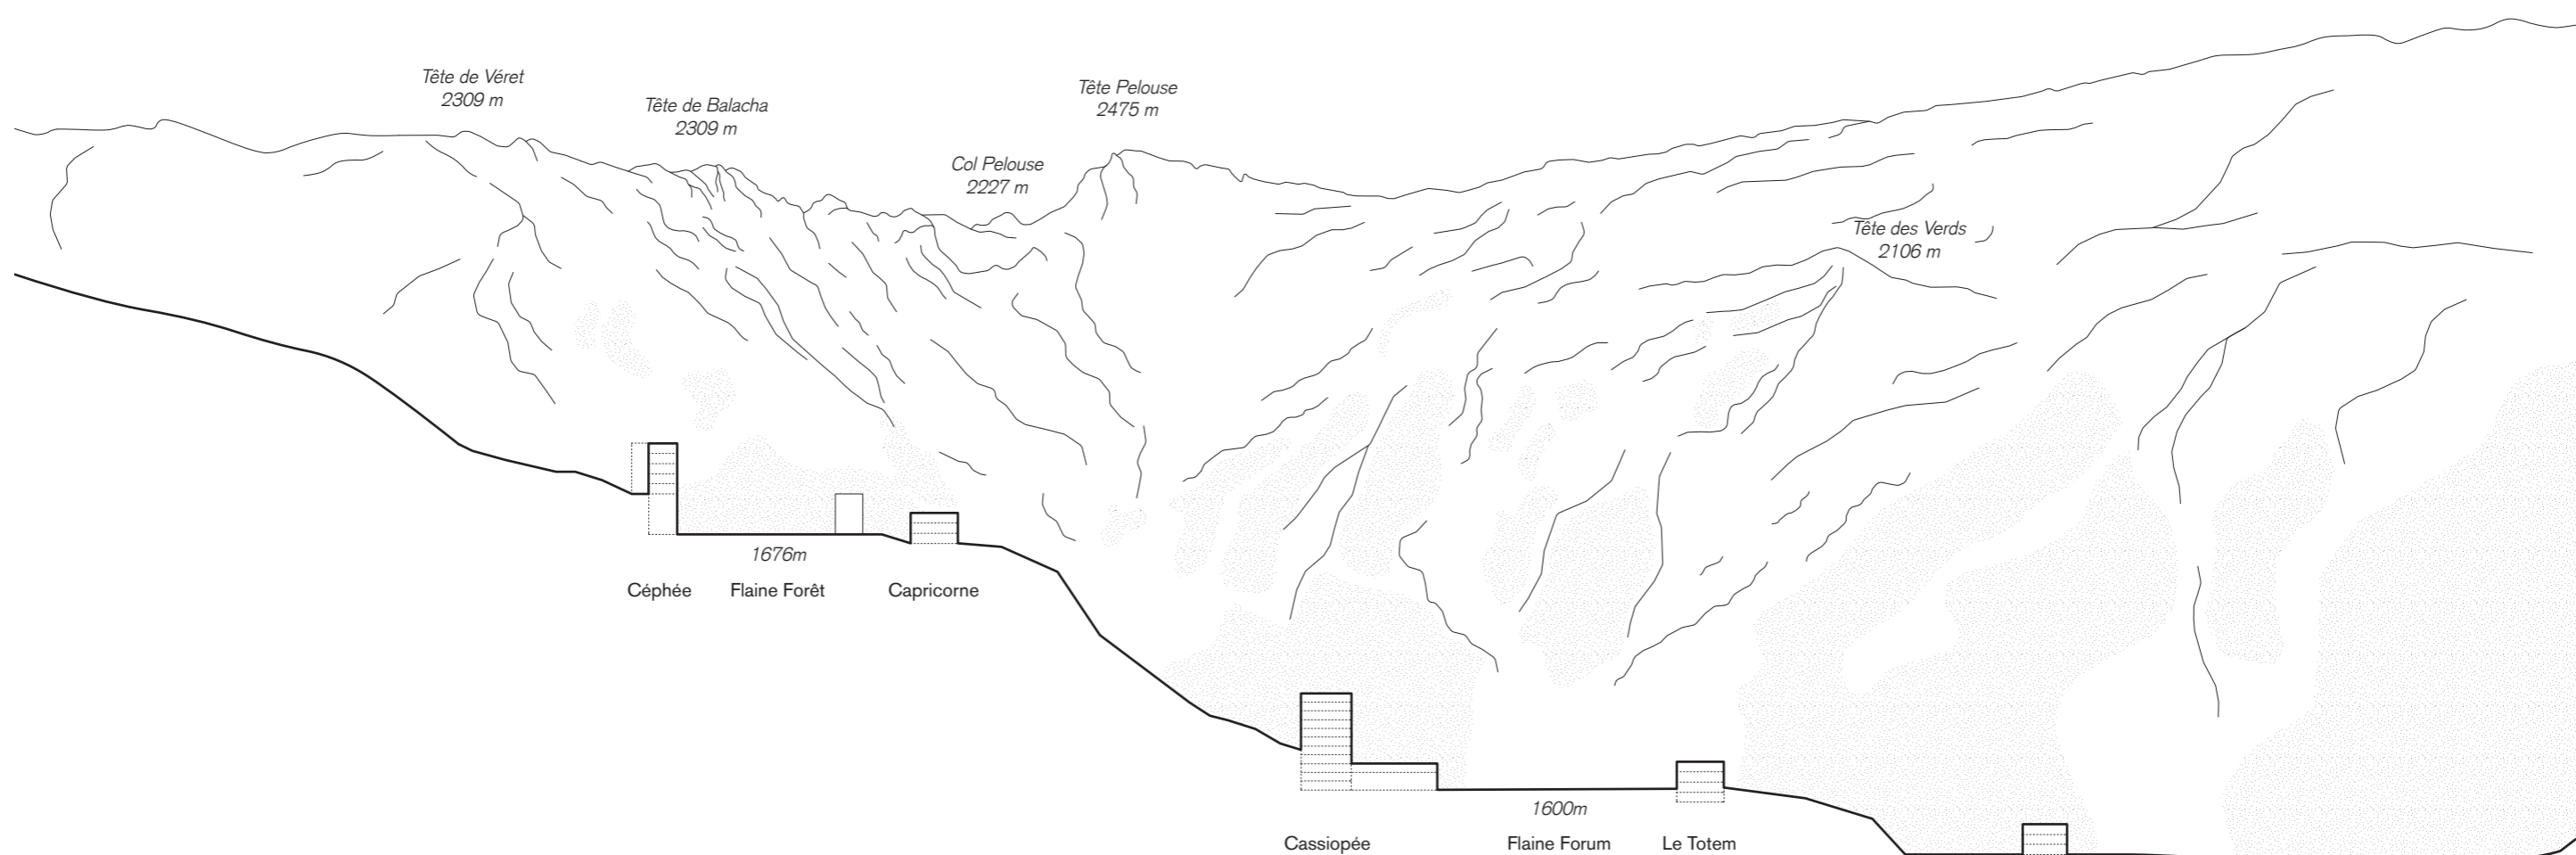

1 : 2000

Flaine Forêt 1675 m      Hôtel Le Flaine      Flaine Front de Neige 1580 m      NS      Flaine Forum 1600 m      Nouveau Forum 1679 m

Élévation Nord

1 : 2000

Tête de Vêret 2309 m      Tête de Balacha 2309 m      Tête Pelouse 2475 m      Col Pelouse 2227 m      Tête des Verds 2106 m

Céphée 1676m      Flaine Forêt      Capricorne

Cassiopee      1600m Flaine Forum (1969)      Le Totem      1580m      Capella

Coupe Nord-Sud

1 : 2000

NS

Plan masse

Façade de la résidence Cassiopee

Hôtel Le Flaine

Tête Pelouse, depuis le Col de Pierre Carrée

Forum 1969