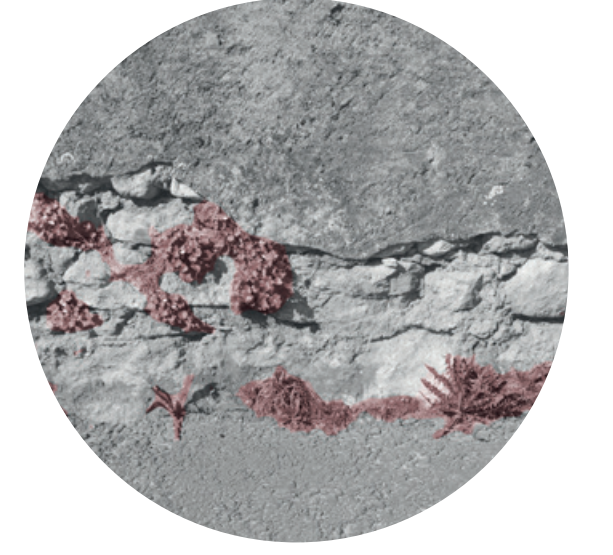

Végétation du village de Domdidier et tracés des cours d'eau (existants et historiques)

Éléments paysagers caractéristiques

Matérialités

Surfaces minérales

Gravier cour

Sol arrière-cour

Pavés zone d'entrée

Pierre des murets

Surfaces végétales

Végétation type prairie

Végétation type gazon

Façades

Toiture éternit

Bois foncé volet

Végétation

Grands arbres

Erable plane pourpre

Noyer

Epicéa commun

Frêne

Petits arbres

Hêtre commun

Noisetier

Sureau noir

Cornoiller sanguin