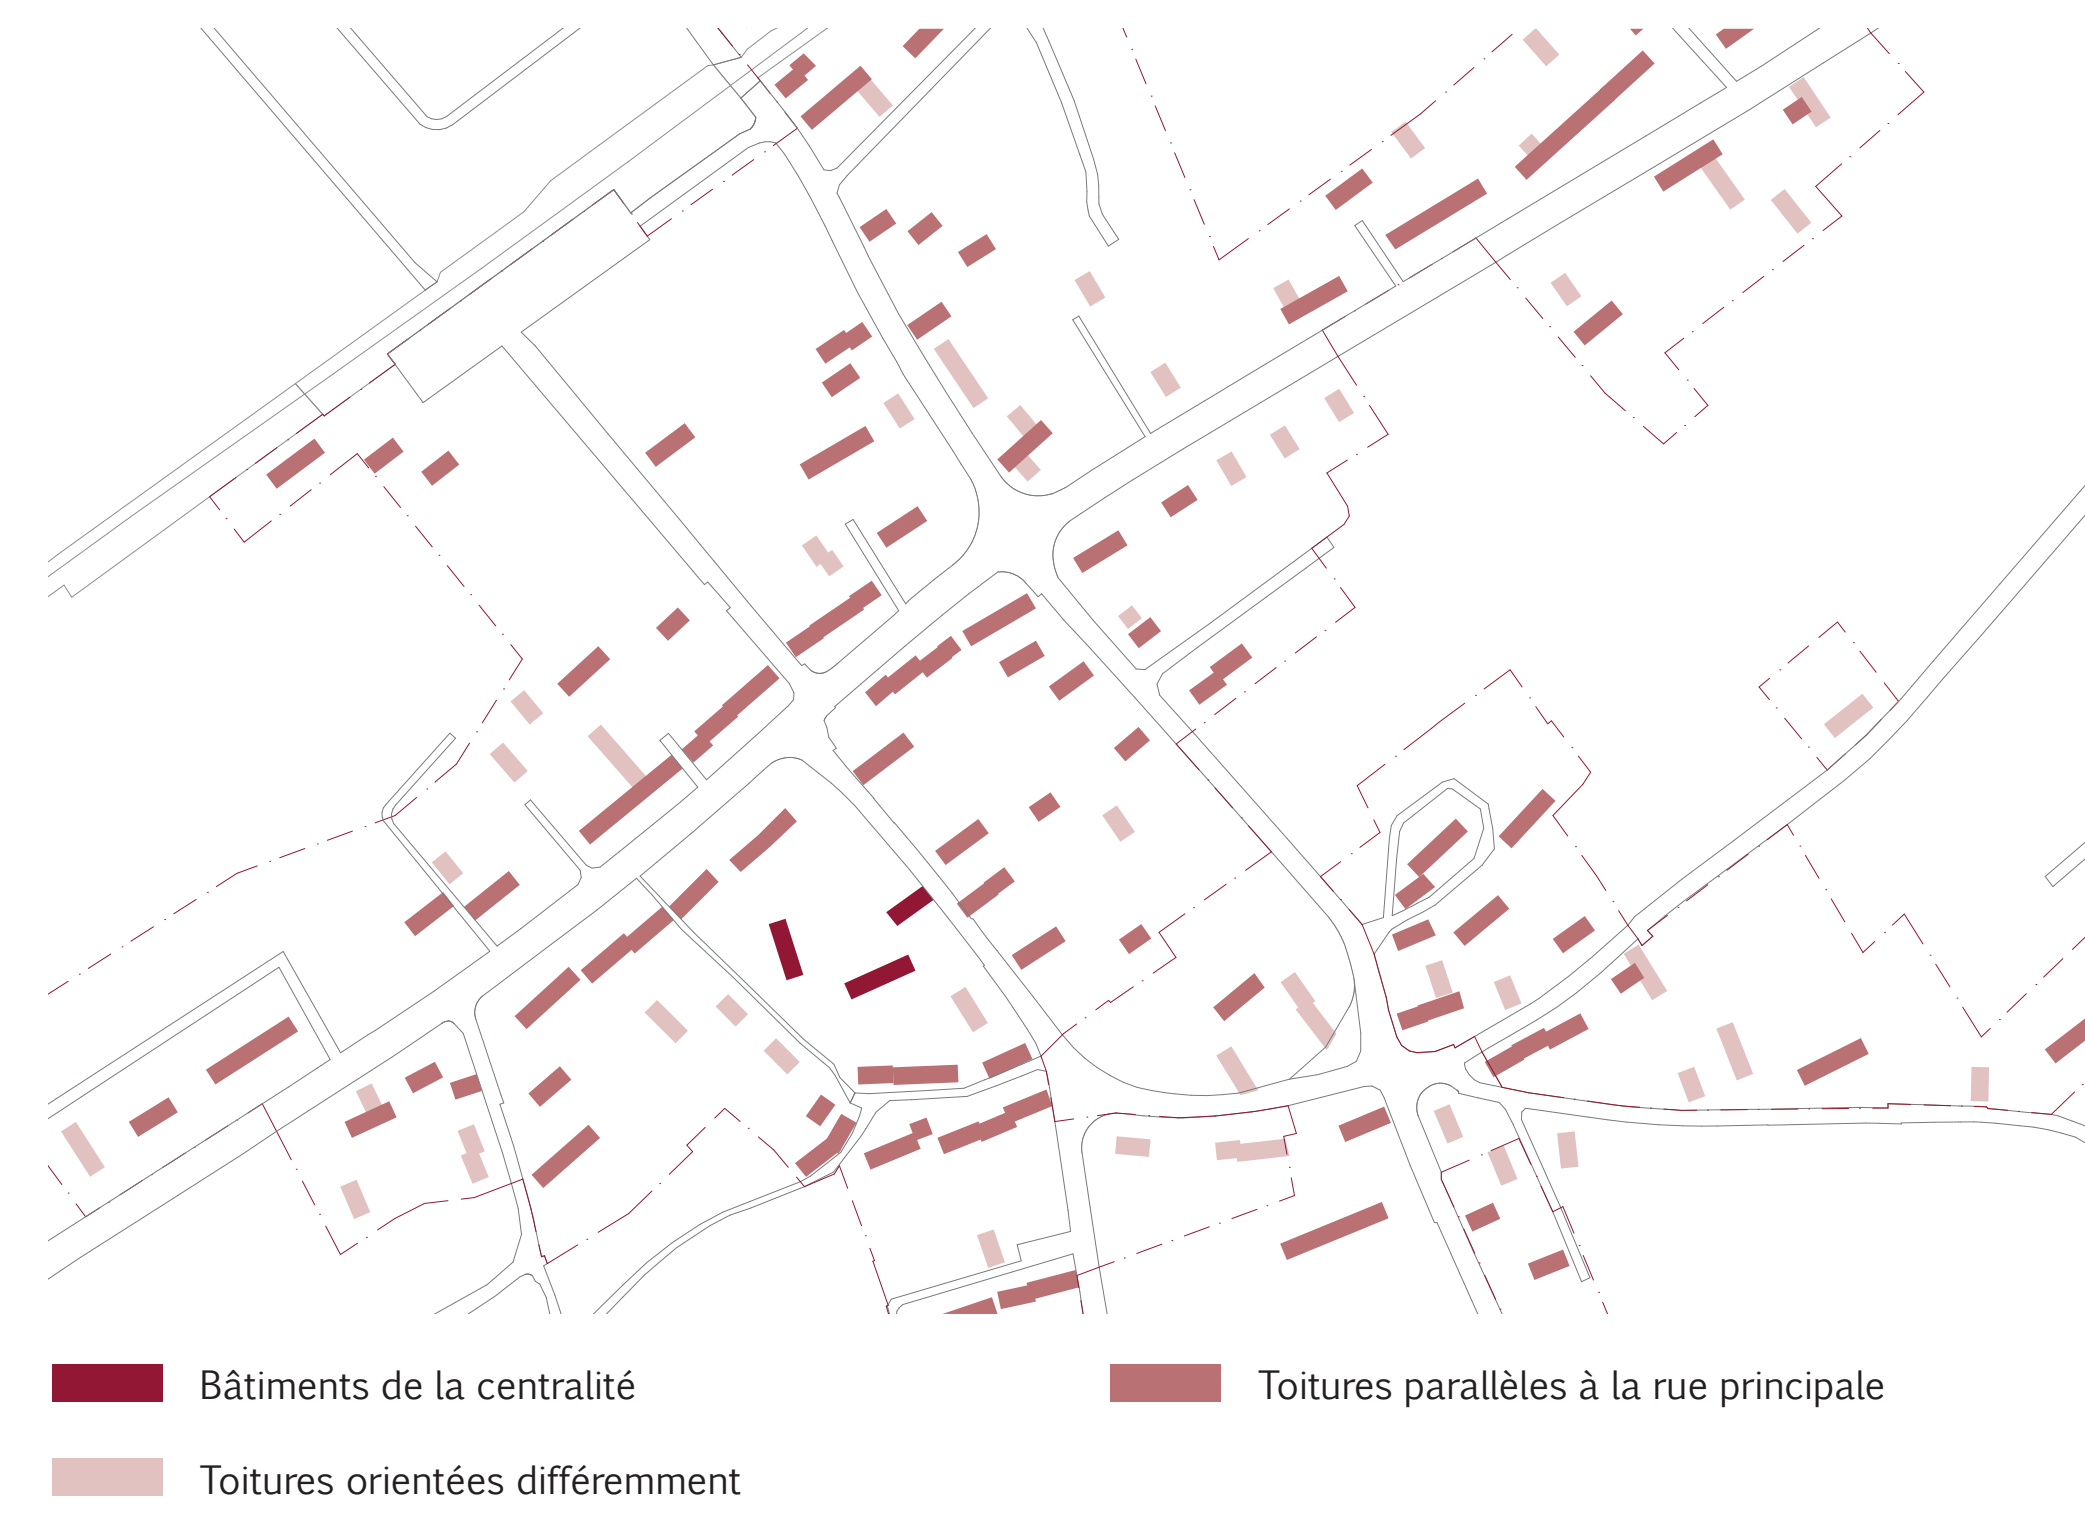

TRANSPPOSITIONS

Génération d'une centralité villageoise : dialogue entre patrimoine et nouvelles constructions | Domdidier (FR)

Cynthia Coucet | Mégane Krebs

Analyse du tissu bâti historique

Orientation des toitures

Interventions du projet