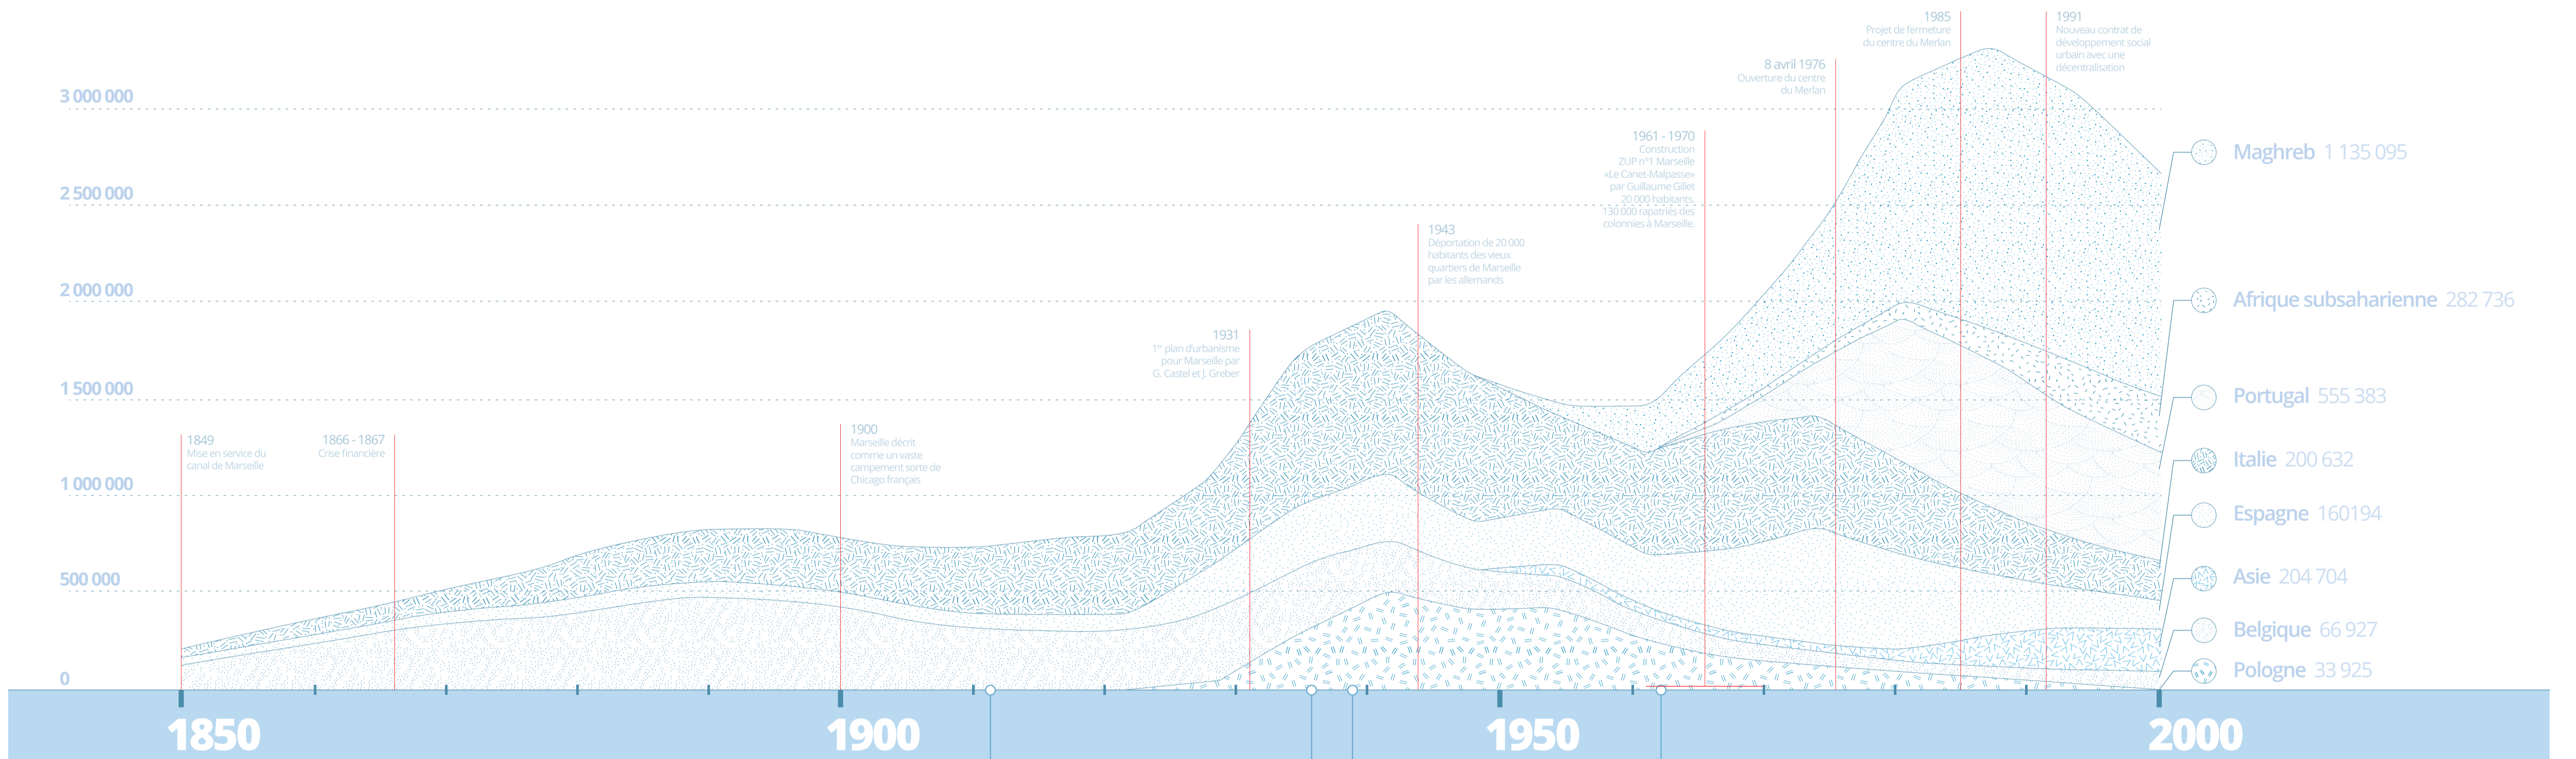

Ville de Marseille ↑ 1km

Frise chronologique de l'immigration en France Source chiffres : Le Monde

Panorama depuis le toit du centre commercial Vue du pavillon à l'entrée du parc

Plan d'intervention K 50m