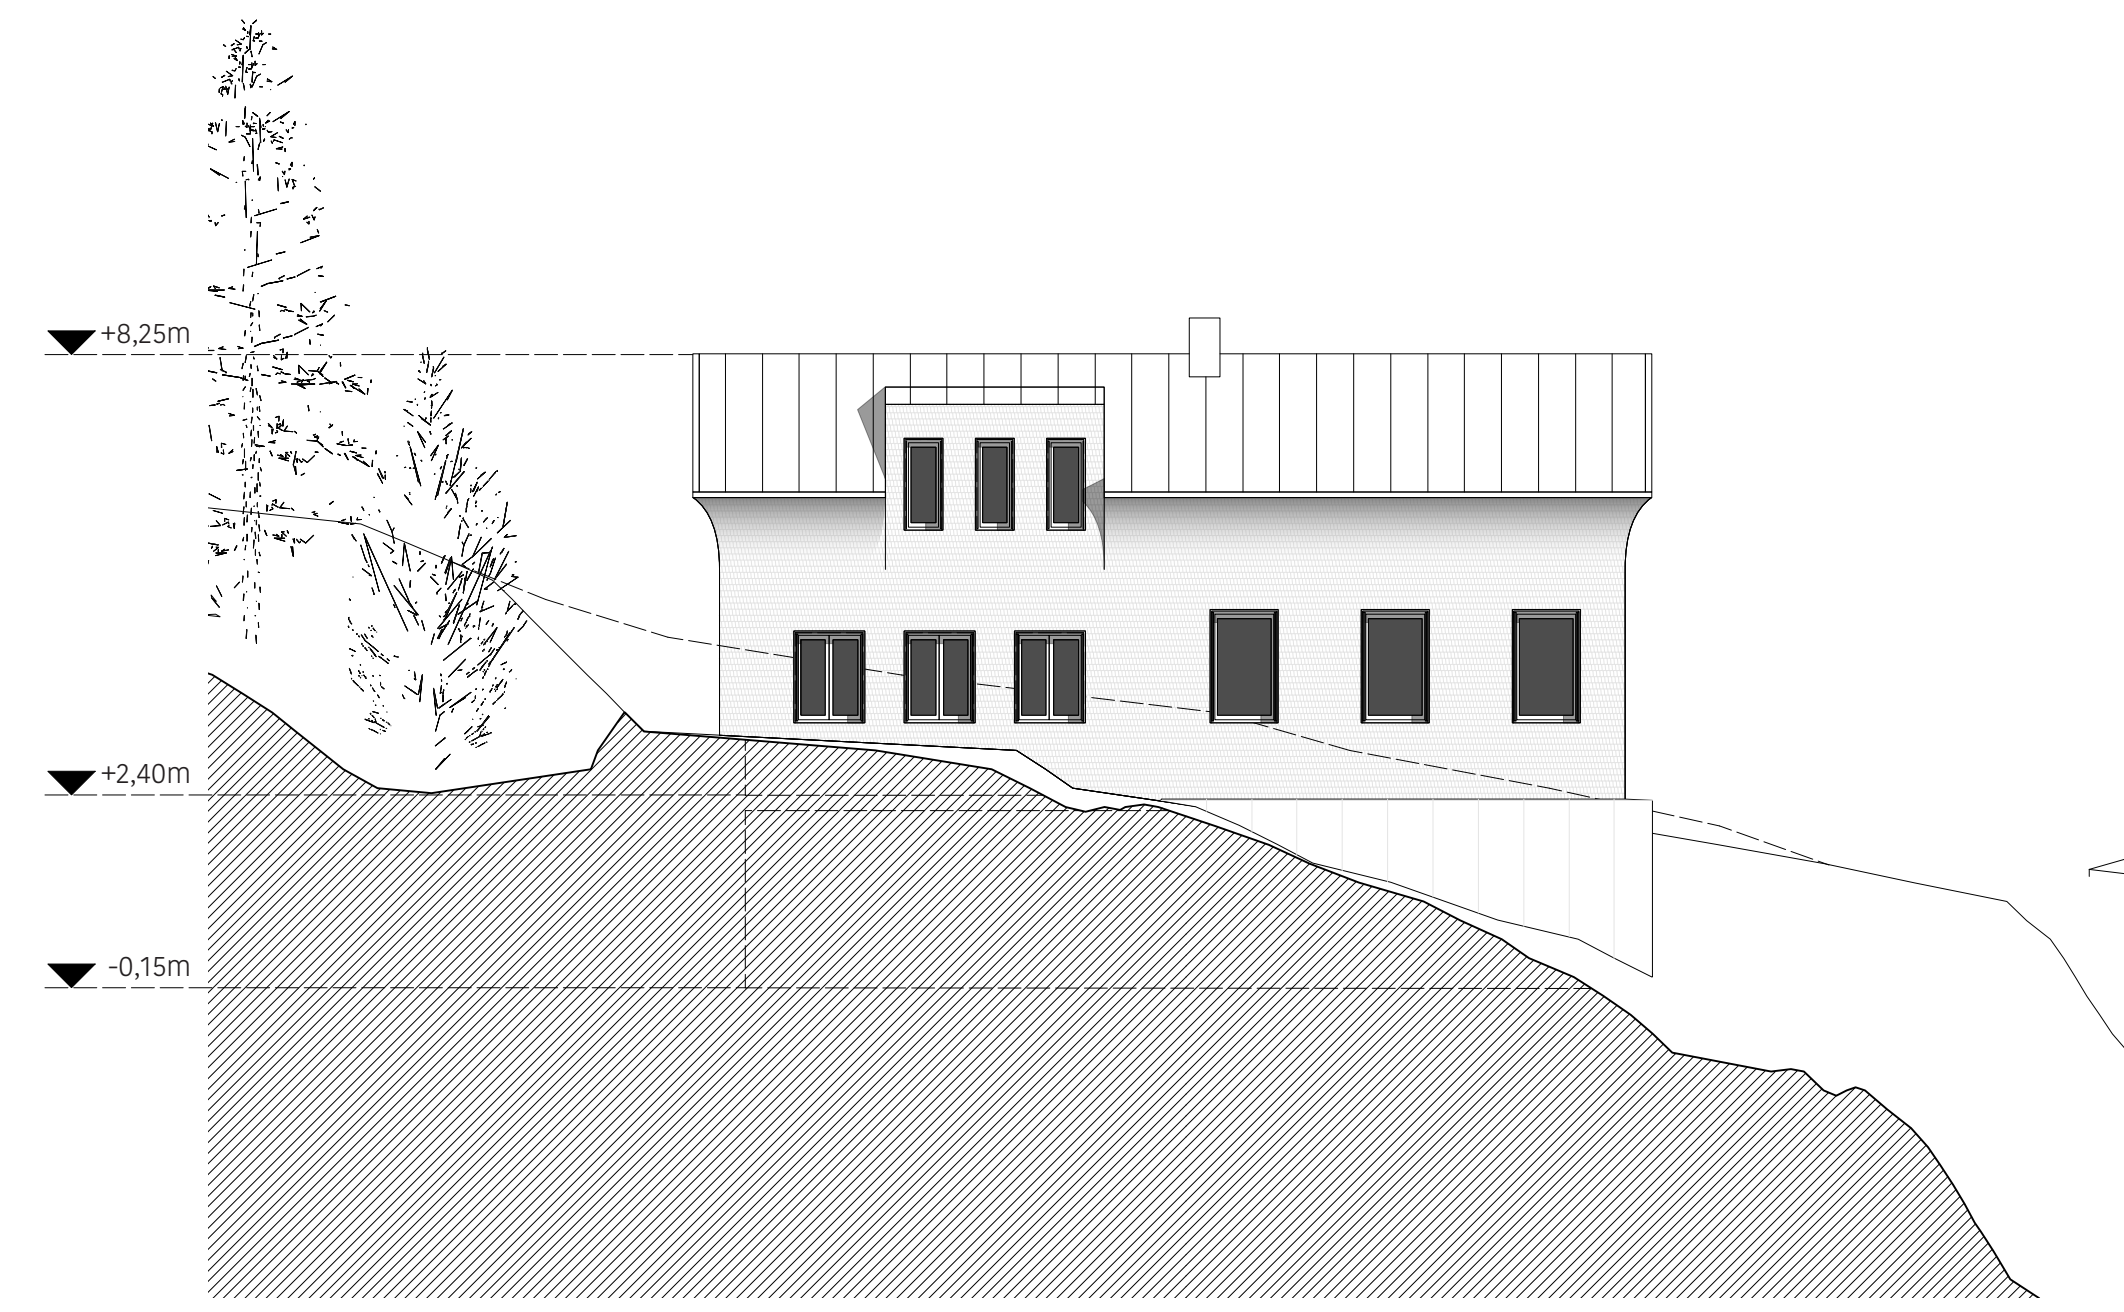

E-E' 1/100

G-G' 1/100

F-F' 1/100

H-H' 1/100

Doldenhorn 3'643.00m

3'000m

Formation „Quinten“

Dogger brun