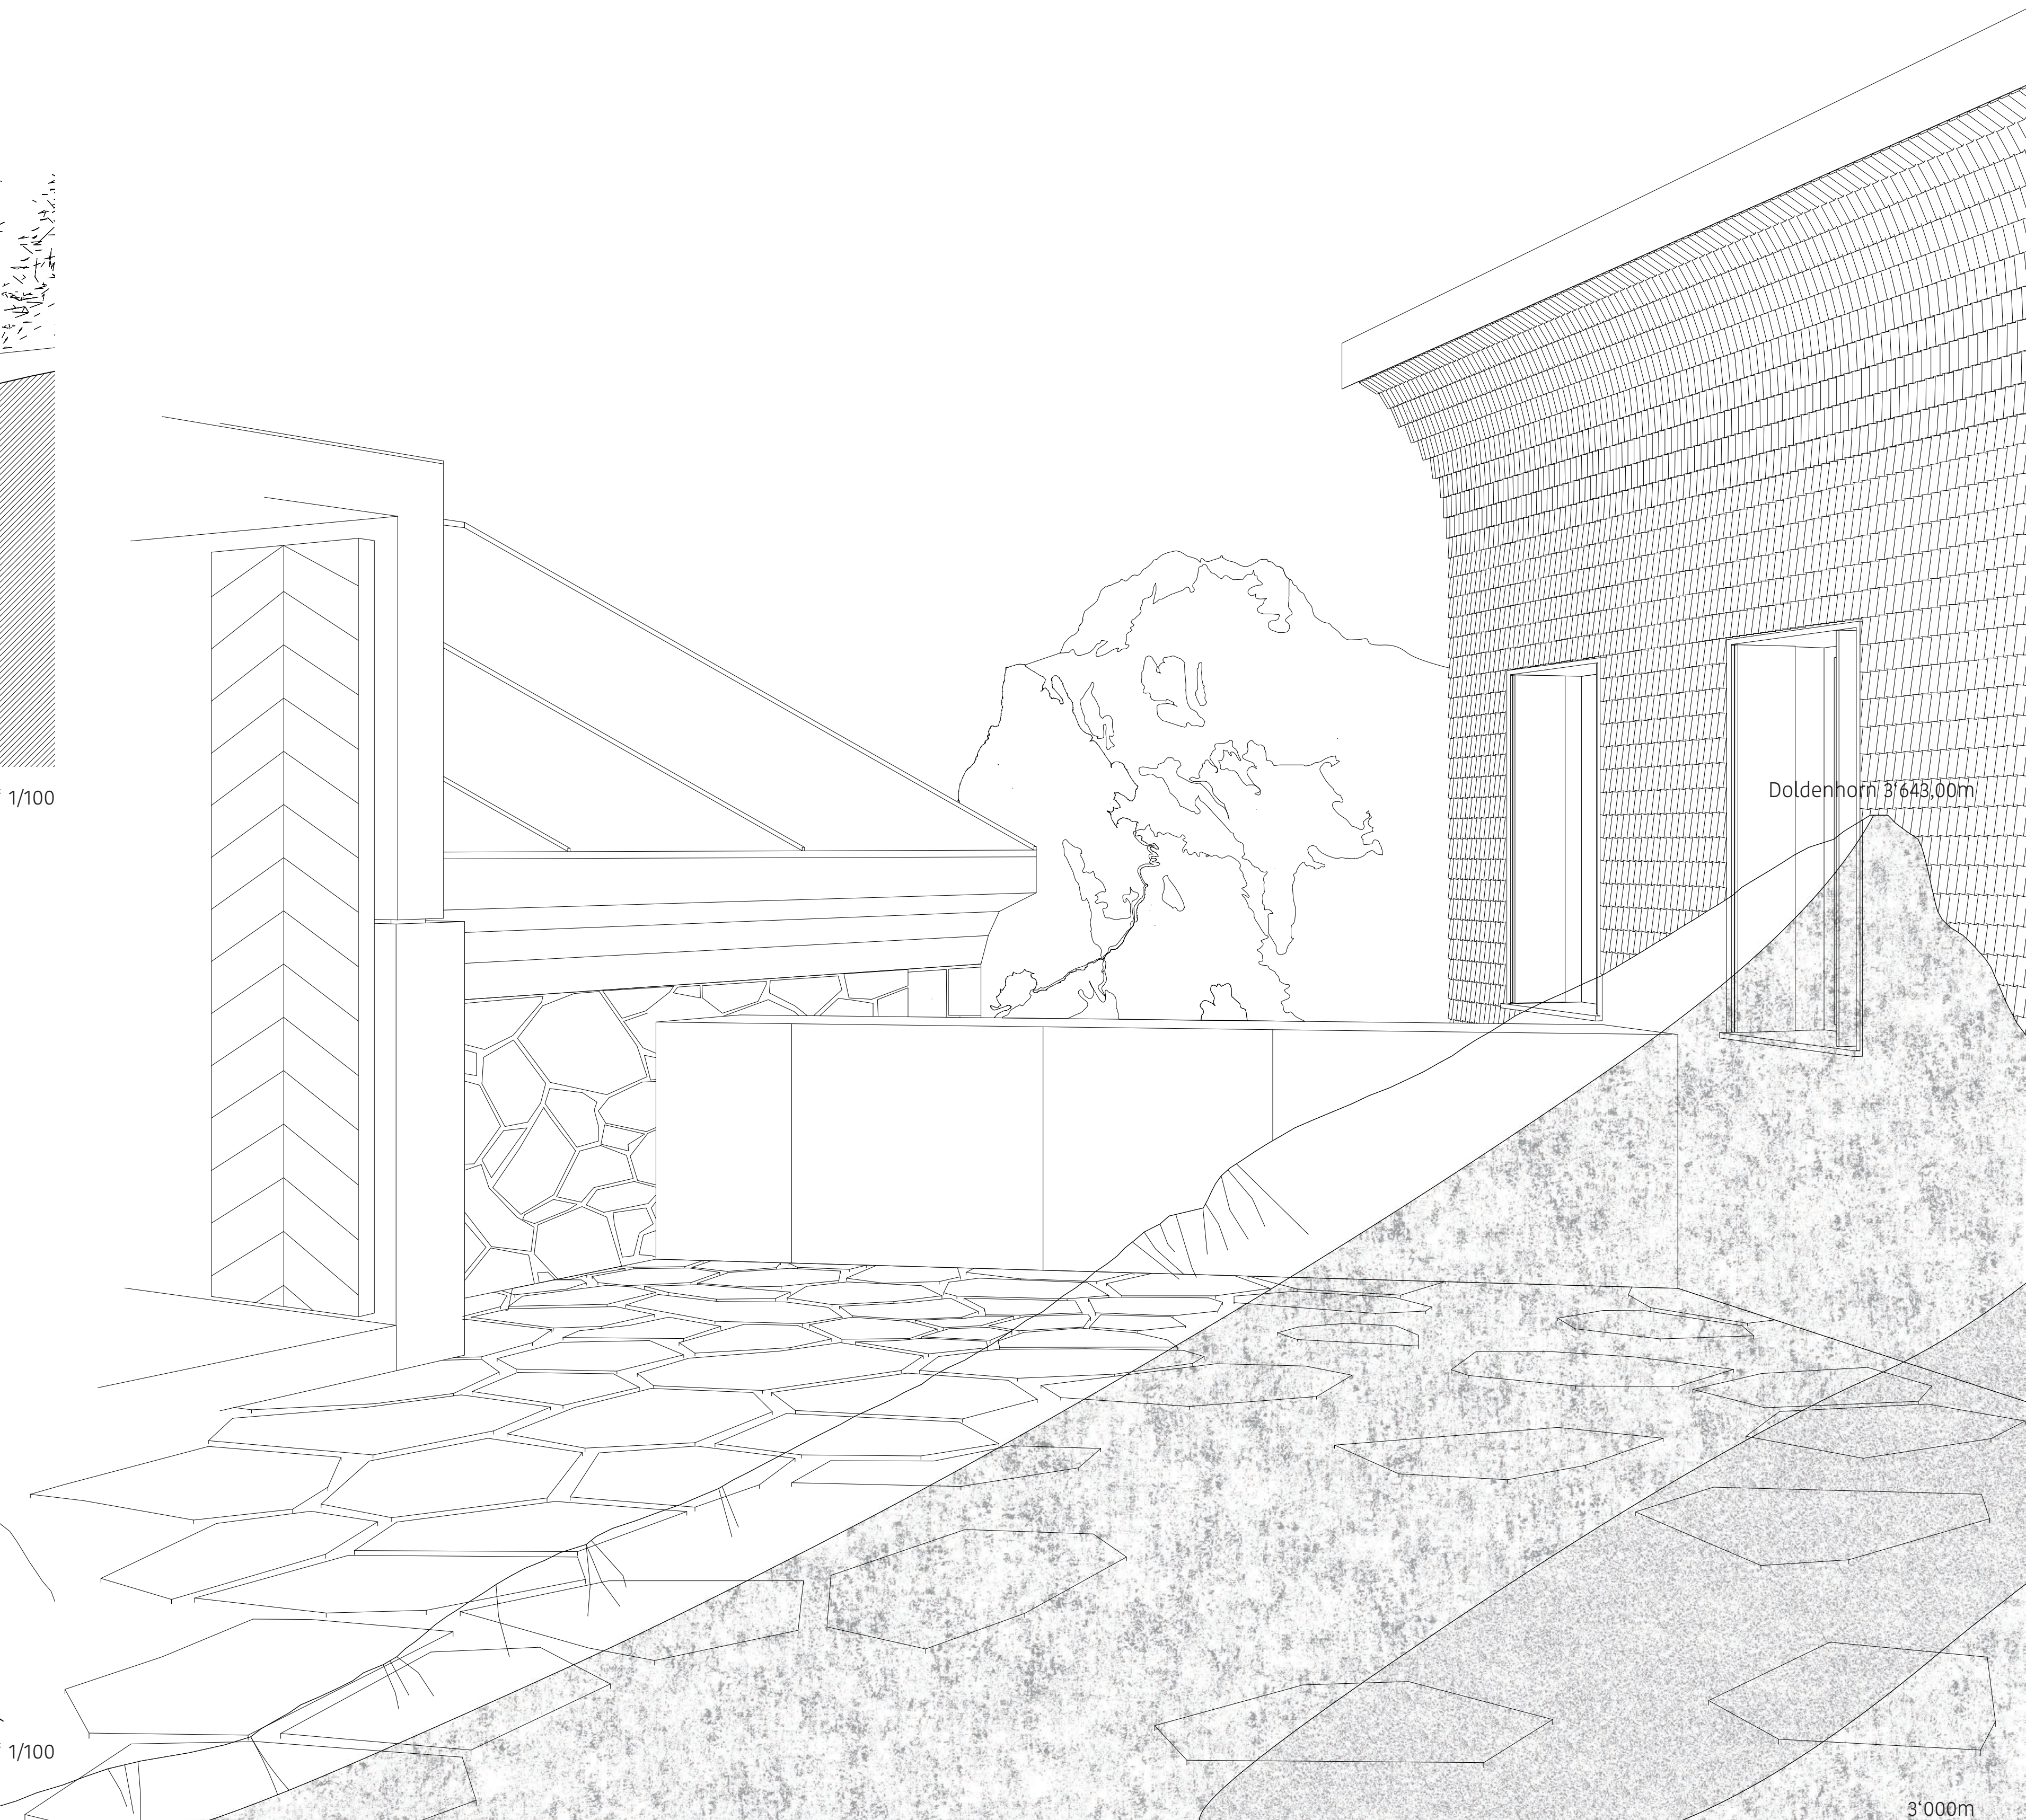

E-E' 1/100

G-G' 1/100

F-F' 1/100

H-H' 1/100

Doldenhorn 3'643.00m

3'000m

Formation „Quinten“

Dogger brun