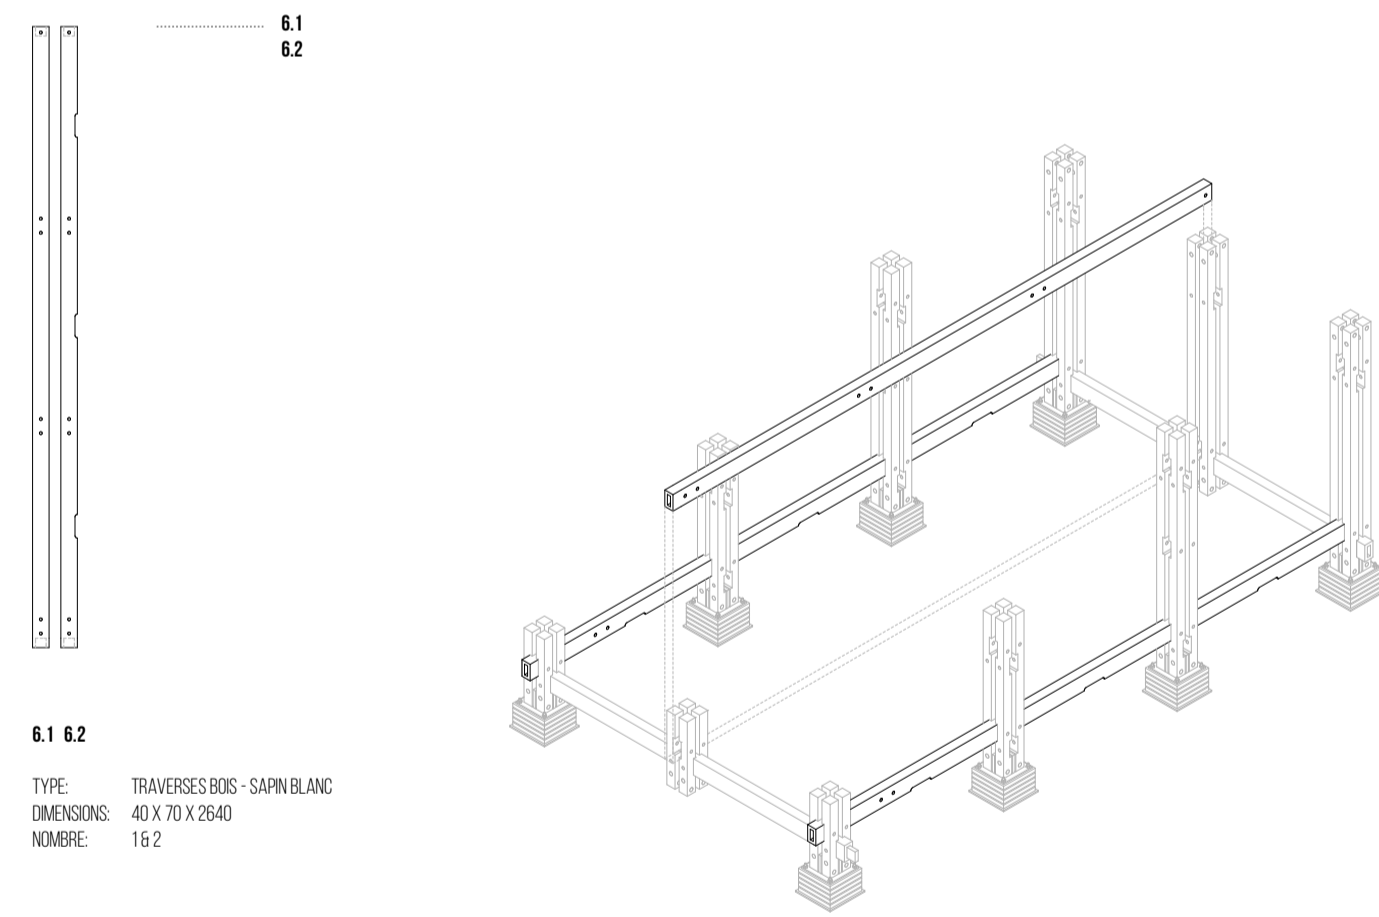

6.1 6.2
TYPE: TRAVERSES BOIS - SAPIN BLANC
40 X 70 X 2640
DIMENSIONS: 16 2
NOMBRE: