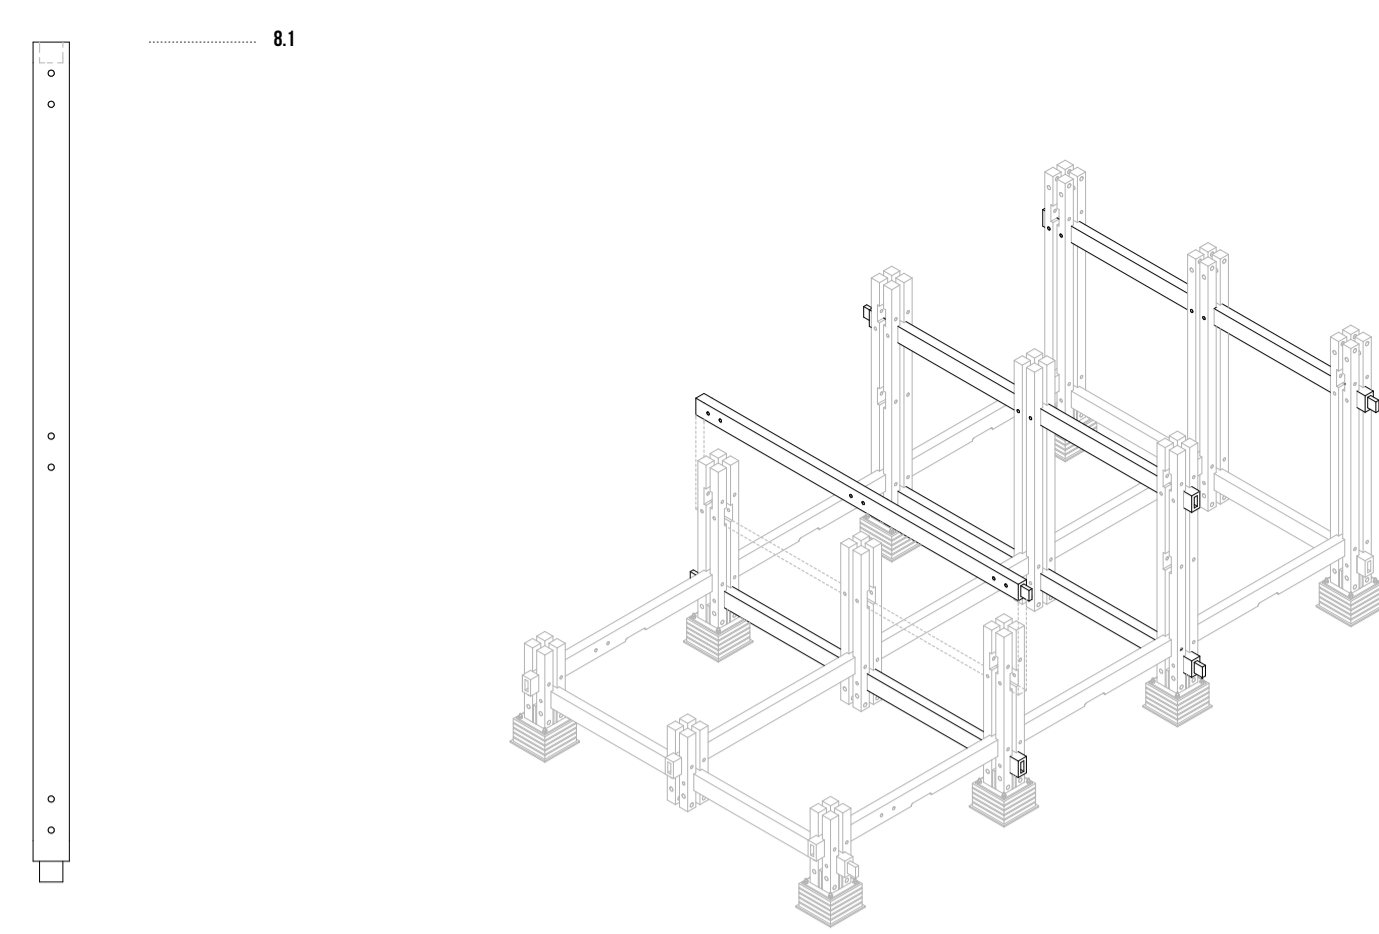

8.1
TYPE: TRAVERSES BOIS - SAPIN BLANC
40 X 70 X 820
DIMENSIONS: 5
NOMBRE: