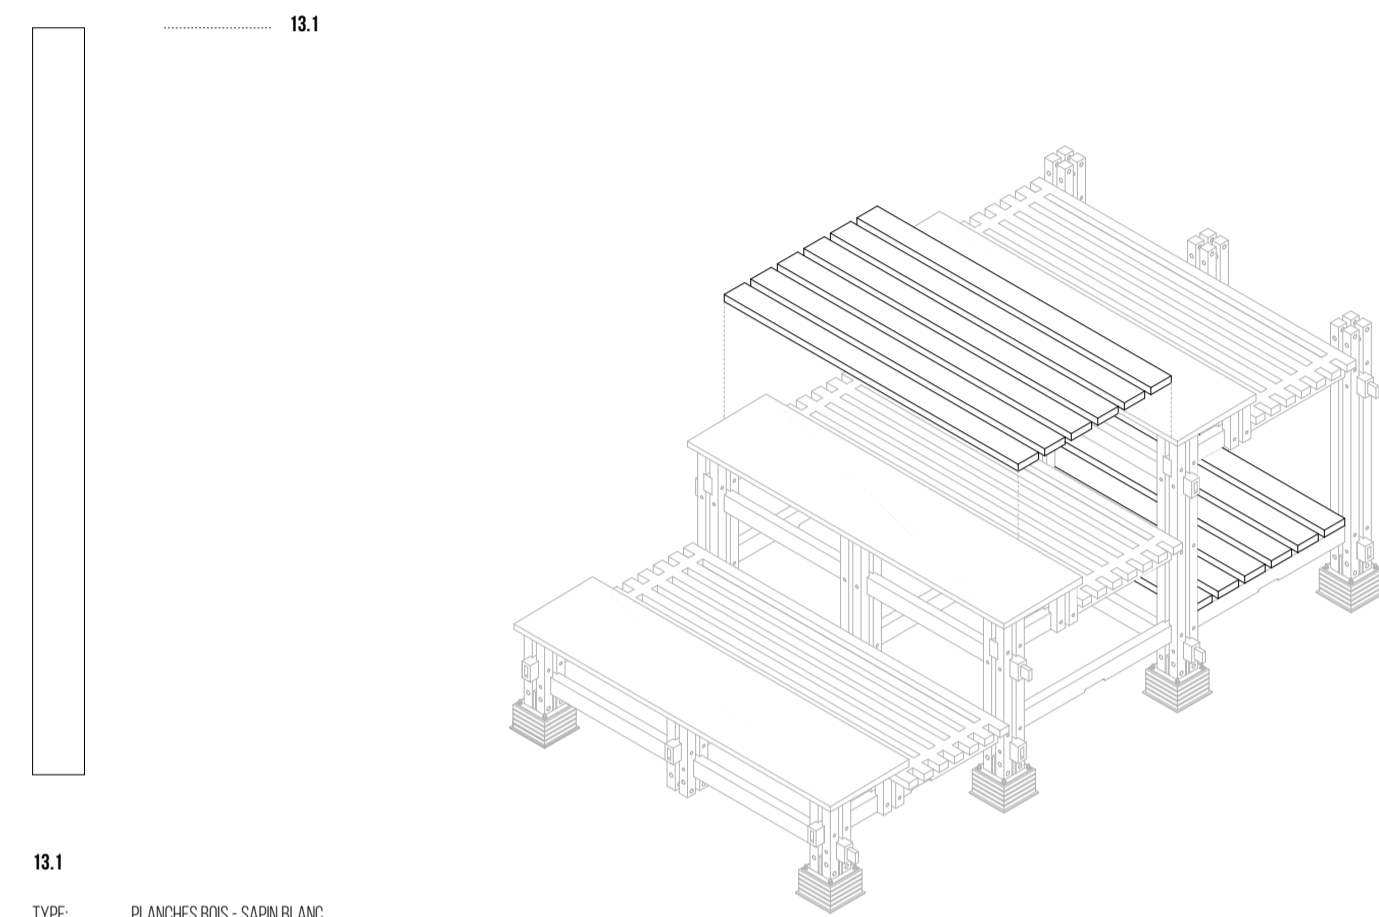

12.2
TYPE: PLANCHE BOIS - SAPIN BLANC
245 X 775 X 30
DIMENSIONS: 3
NOMBRE: