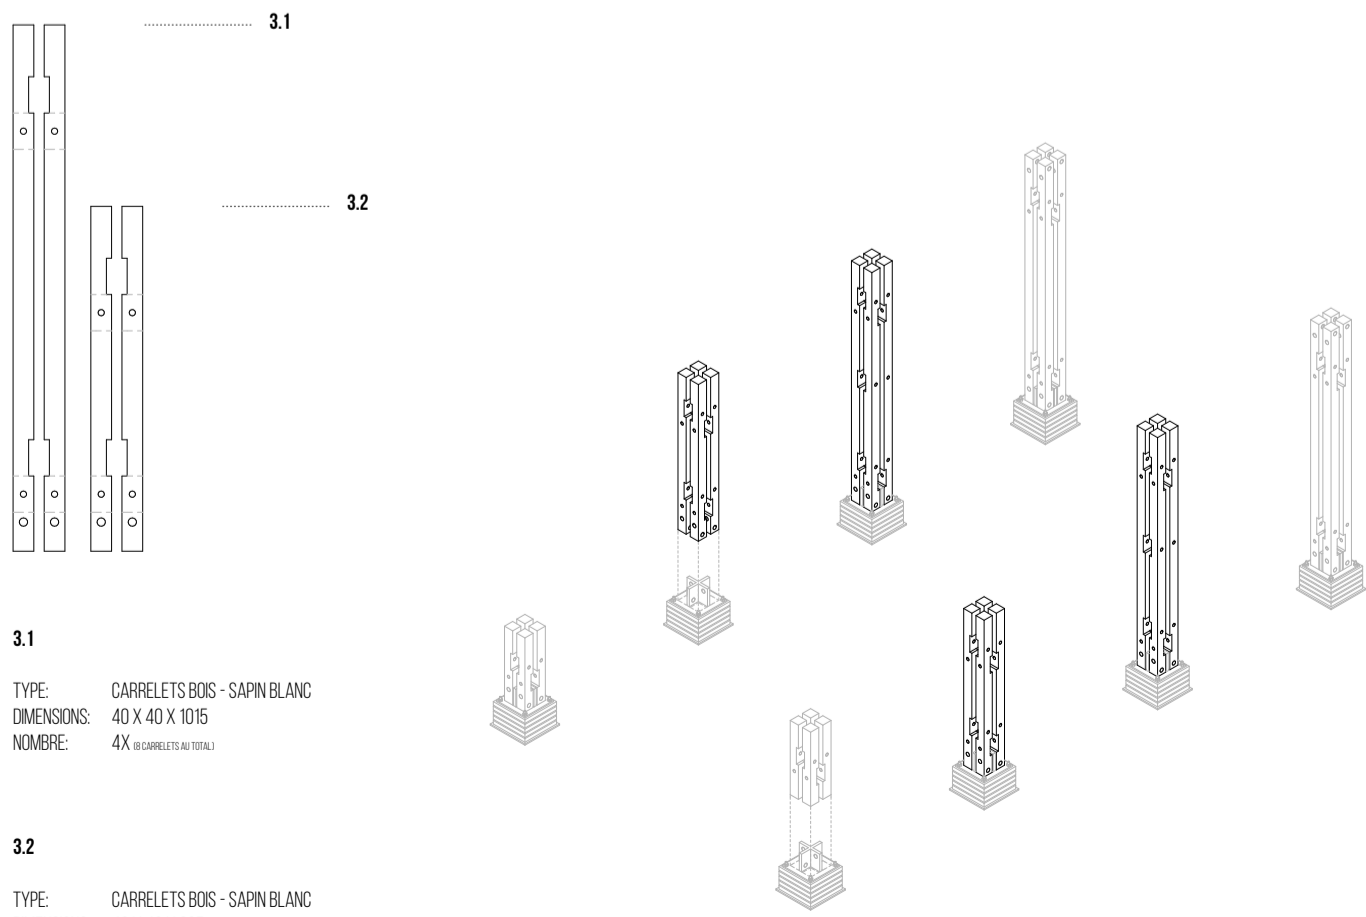

NAVÉTANES URBAINES

CATALOGUE DE MONTAGE

PROJET DE MASTER - JANVIER 2018

1.1
TYPE: PLAQUE DE FIXATION - ACIER INOX
AMEN DROUX H-75
DIMENSIONS: 140 X 140 X 8
NOMBRE: 8

1.3
TYPE: PLAQUE DE BASE - ACIER INOX
TIGES FILETÉES SOUDÉES
DIMENSIONS: 185 X 185 X 8
NOMBRE: 8

1

2

3