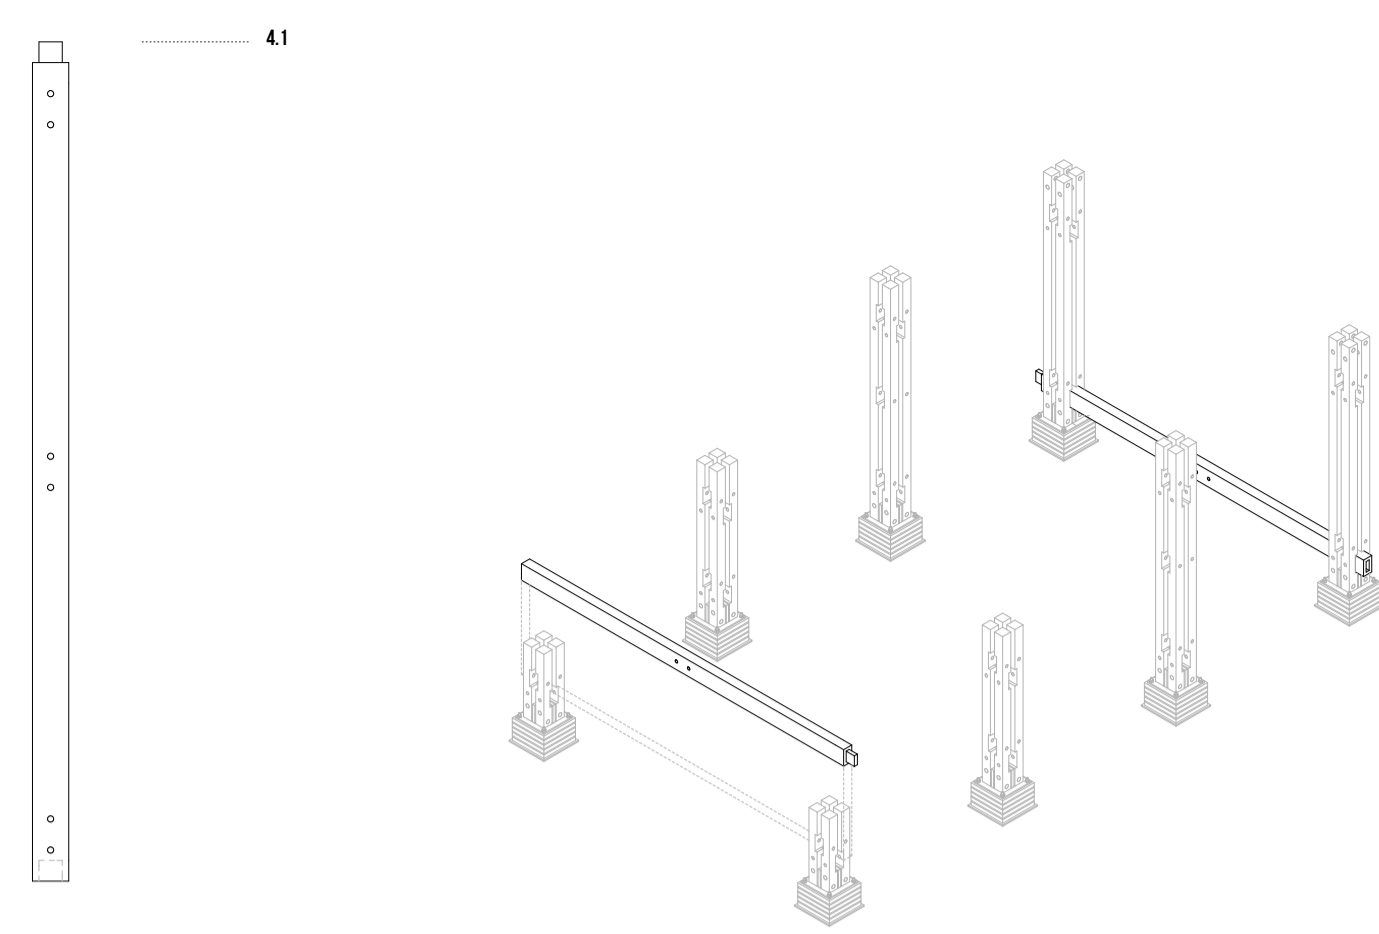

4.1
TYPE: TRAVERSES BOIS - SAPIN BLANC
40 X 70 X 820
DIMENSIONS: 2
NOMBRE: