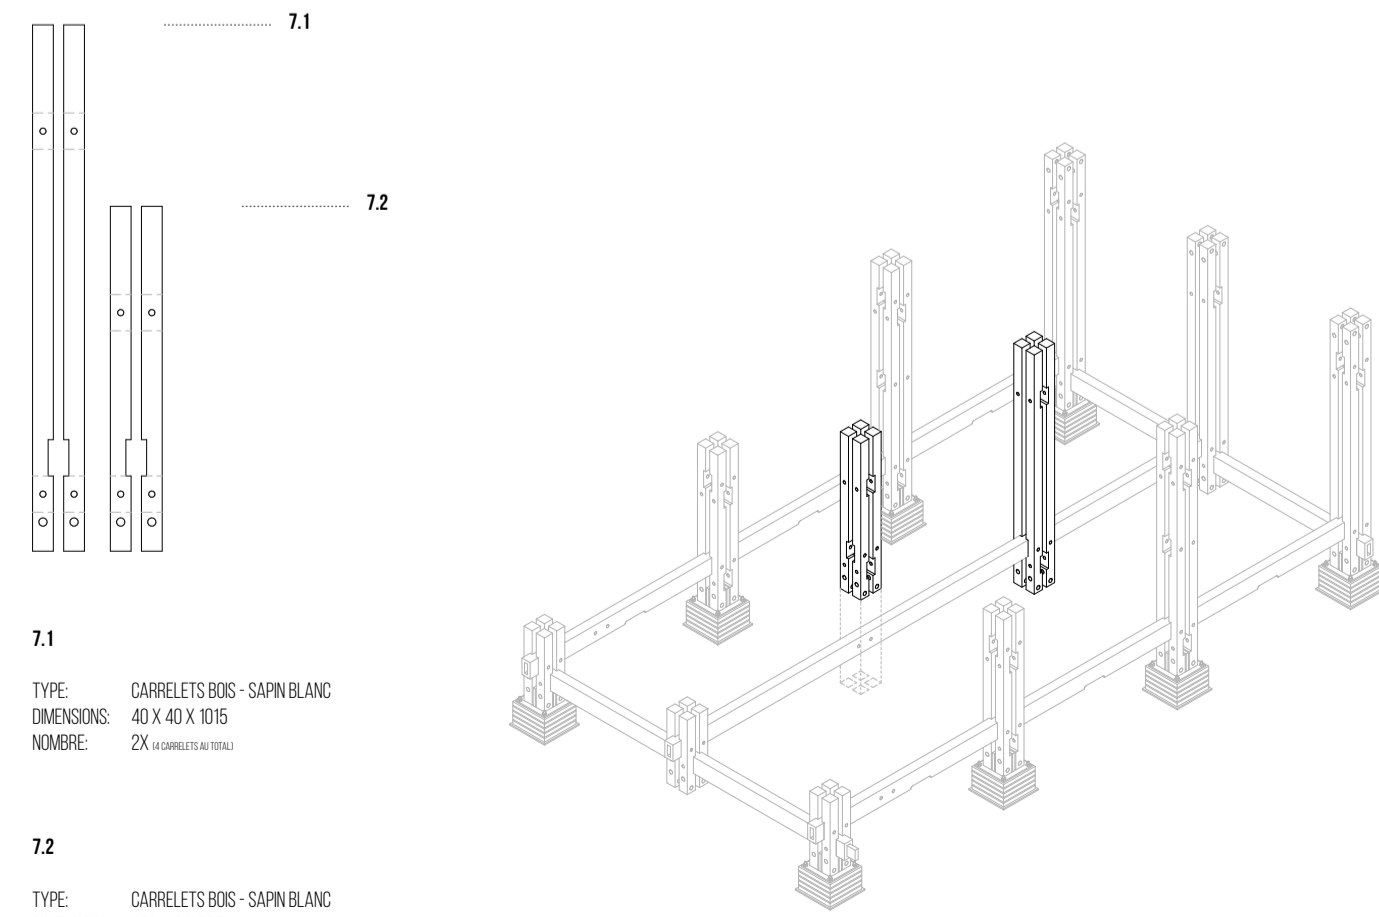

NAVÉTANES URBAINES

CATALOGUE DE MONTAGE

PROJET DE MASTER - JANVIER 2018

1.1
TYPE: PLAQUE DE FIXATION - ACIER INOX
AMEN DROUX H-75
DIMENSIONS: 140 X 140 X 8
NOMBRE: 8

1.3
TYPE: PLAQUE DE BASE - ACIER INOX
TIGES FILETÉES SOUDÉES
DIMENSIONS: 185 X 185 X 8
NOMBRE: 8

1

2

3

4.1
TYPE: TRAVERSES BOIS - SAPIN BLANC
40 X 70 X 820
DIMENSIONS: 2
NOMBRE:

6.1 6.2
TYPE: TRAVERSES BOIS - SAPIN BLANC
40 X 70 X 2640
DIMENSIONS: 16 2
NOMBRE:

4

5

6

7

8.1
TYPE: TRAVERSES BOIS - SAPIN BLANC
40 X 70 X 820
DIMENSIONS: 5
NOMBRE:

10.1
TYPE: TRAVERSES BOIS - SAPIN BLANC
40 X 70 X 950
DIMENSIONS: 4
NOMBRE:

8

9

10

11

12.1
TYPE: PLANCHE BOIS - SAPIN BLANC
182 X 775 X 30 (PENTE 2%)
DIMENSIONS: 3
NOMBRE:

12.2
TYPE: PLANCHE BOIS - SAPIN BLANC
245 X 775 X 30
DIMENSIONS: 3
NOMBRE:

13.1
TYPE: PLANCHES BOIS - SAPIN BLANC
100 X 1440 X 30
DIMENSIONS: 12
NOMBRE:

14.1
TYPE: PLANCHES BOIS - SAPIN BLANC
200 X 750 X 20
DIMENSIONS: 4
NOMBRE:

14.2
TYPE: CHARNÈRE PIANO - ACIER INOX
40 X 750 X 3
DIMENSIONS: 4
NOMBRE:

12

13

14

VOLUME PAR MATÉRIAUX UTILISÉS	SAPIN BLANC 0,28M³ (0,28M³)
	BÉTON FERRE LP 0,04M³
	ACIER INOX 0,002M³
DENSITÉ MATÉRIAUX UTILISÉS	SAPIN BLANC 450KG/M³ (0,45T/M³)
	BÉTON FERRE LP 2500KG/M³
	ACIER INOX 8000KG/M³
POIDS PAR MATÉRIAUX UTILISÉS	SAPIN BLANC 175KG (0,175T)
	BÉTON FERRE LP 100KG
	ACIER INOX 16KG
POIDS TOTAL DU MODULE	291KG

14