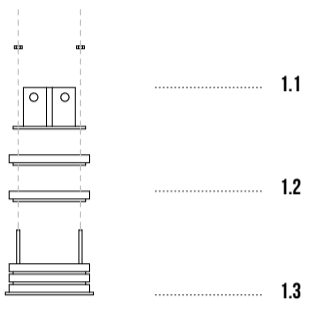

PROJET DE MASTER - JANVIER 2018

1.1
TYPE: PLAQUE DE FIXATION - ACIER INOX
AMEN DROUX H-75
DIMENSIONS: 140 X 140 X 8
NOMBRE: 8

1.3
TYPE: PLAQUE DE BASE - ACIER INOX
TIGES FILETÉES SOUDÉES
DIMENSIONS: 185 X 185 X 8
NOMBRE: 8