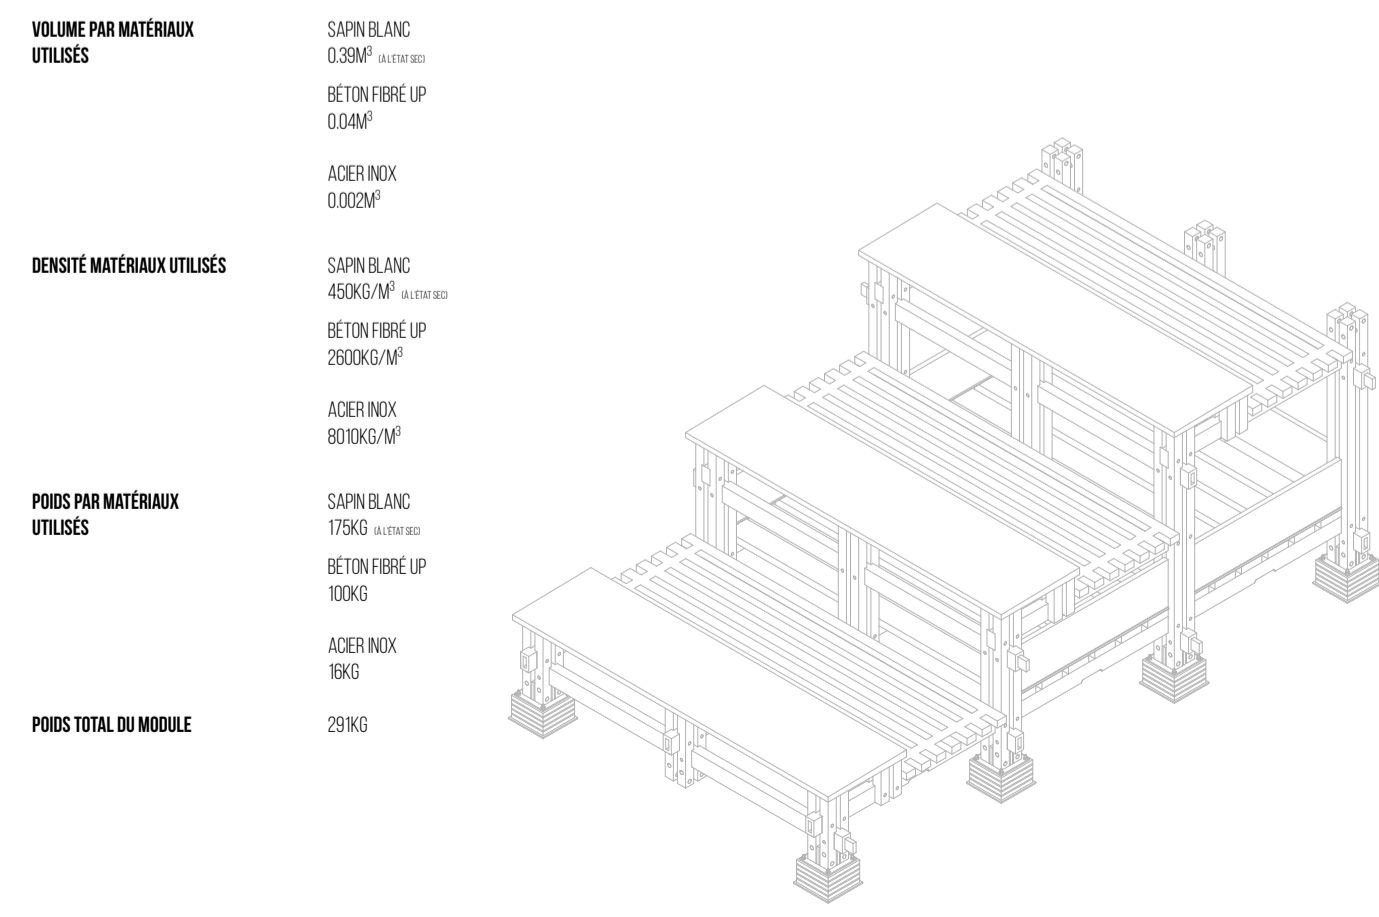

14.1
TYPE: PLANCHES BOIS - SAPIN BLANC
200 X 750 X 20
DIMENSIONS: 4
NOMBRE:

14.2
TYPE: CHARNÈRE PIANO - ACIER INOX
40 X 750 X 3
DIMENSIONS: 4
NOMBRE:

12

13

14

VOLUME PAR MATÉRIAUX UTILISÉS	SAPIN BLANC 0,28M³ (0,28M³)
	BÉTON FERRE LP 0,04M³
	ACIER INOX 0,002M³
DENSITÉ MATÉRIAUX UTILISÉS	SAPIN BLANC 450KG/M³ (0,45T/M³)
	BÉTON FERRE LP 2500KG/M³
	ACIER INOX 8000KG/M³
POIDS PAR MATÉRIAUX UTILISÉS	SAPIN BLANC 175KG (0,175T)
	BÉTON FERRE LP 100KG
	ACIER INOX 16KG
POIDS TOTAL DU MODULE	291KG

14