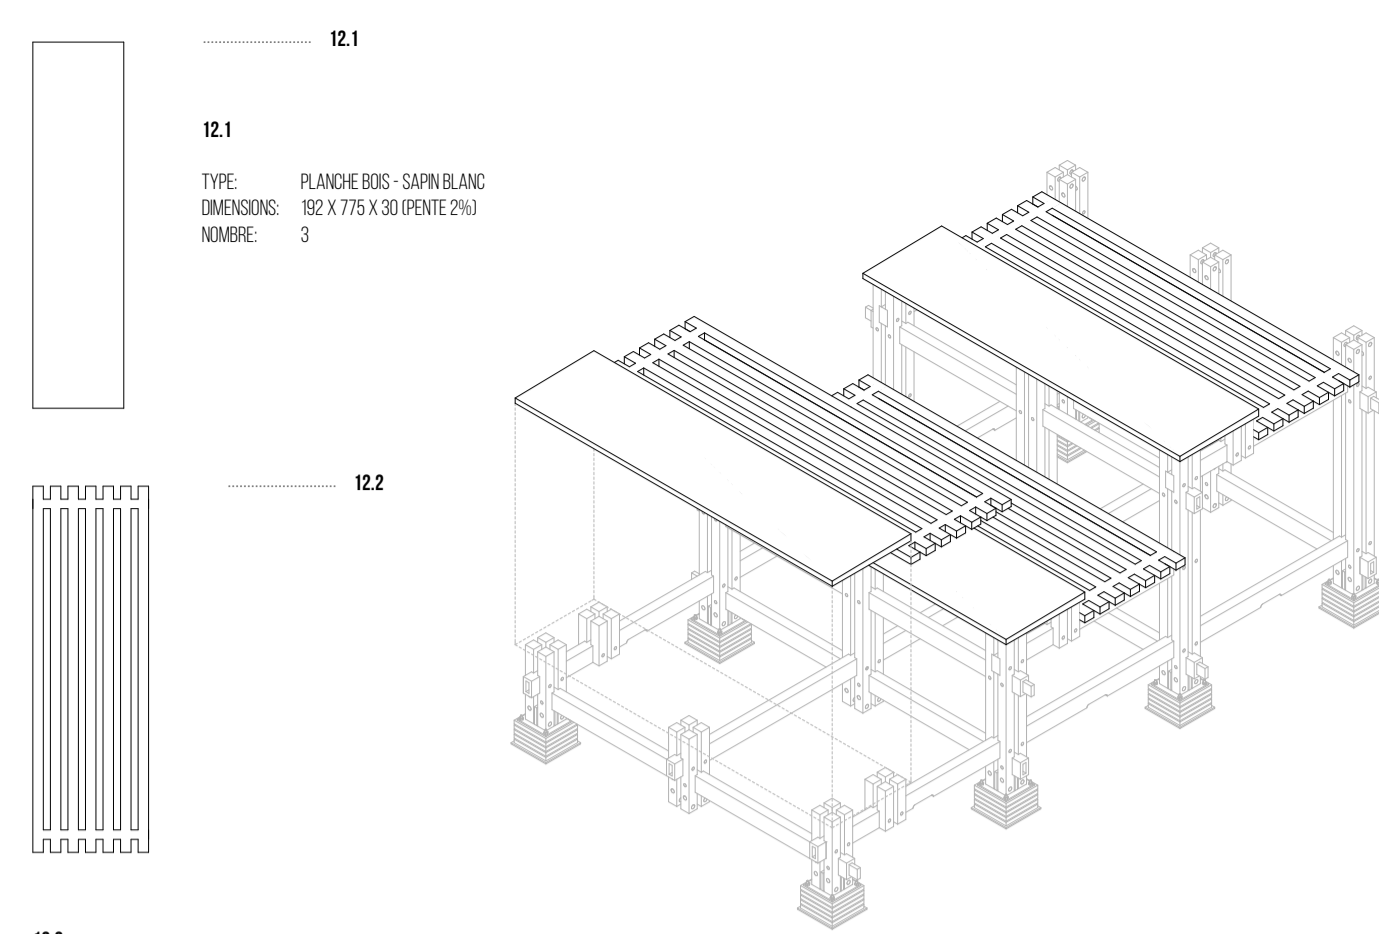

12.1
TYPE: PLANCHE BOIS - SAPIN BLANC
182 X 775 X 30 (PENTE 2%)
DIMENSIONS: 3
NOMBRE: