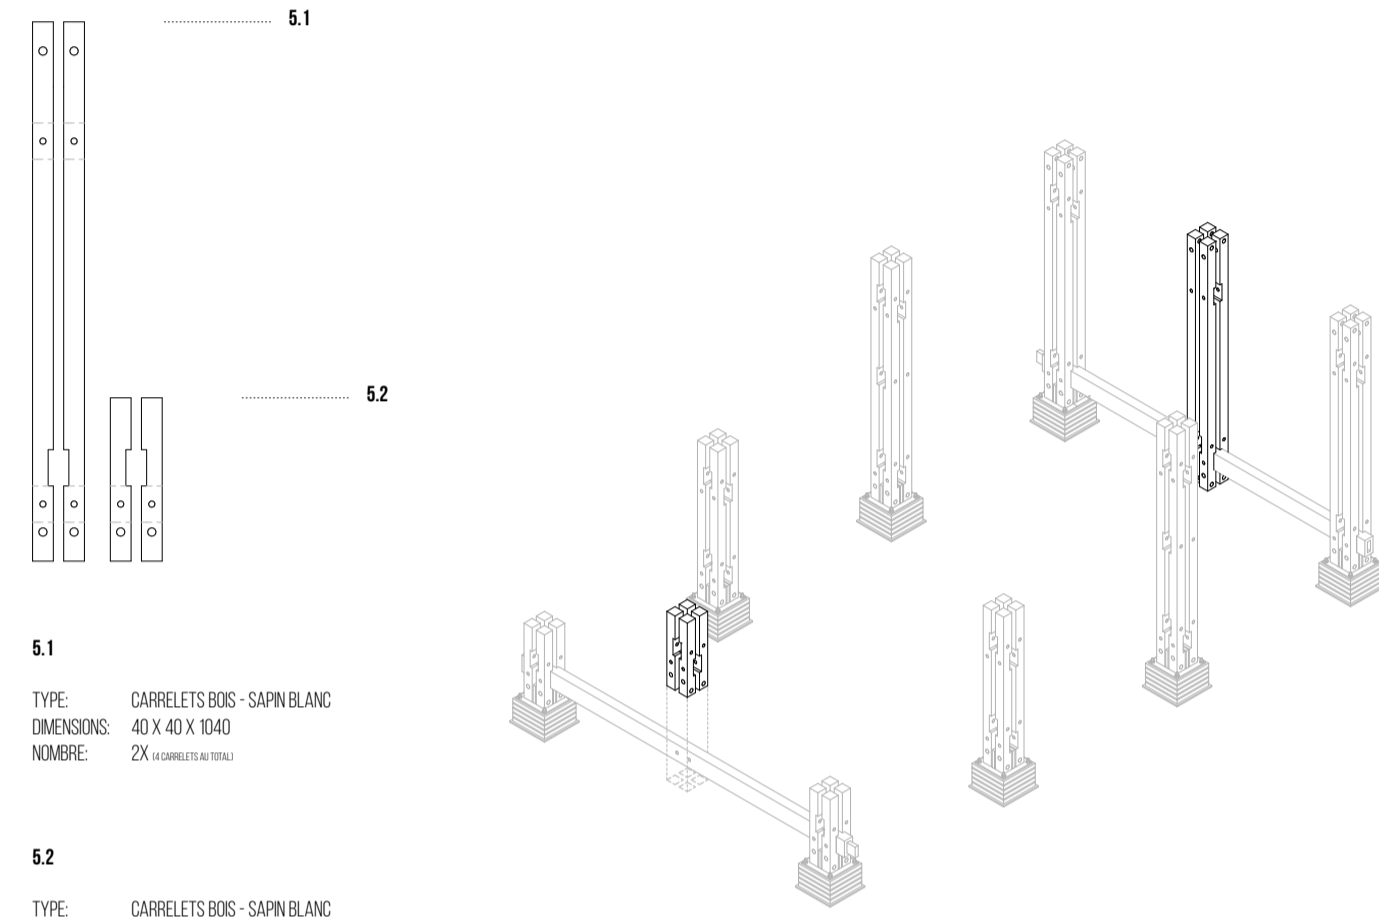

6.1 6.2
TYPE: TRAVERSES BOIS - SAPIN BLANC
40 X 70 X 2640
DIMENSIONS: 16 2
NOMBRE: