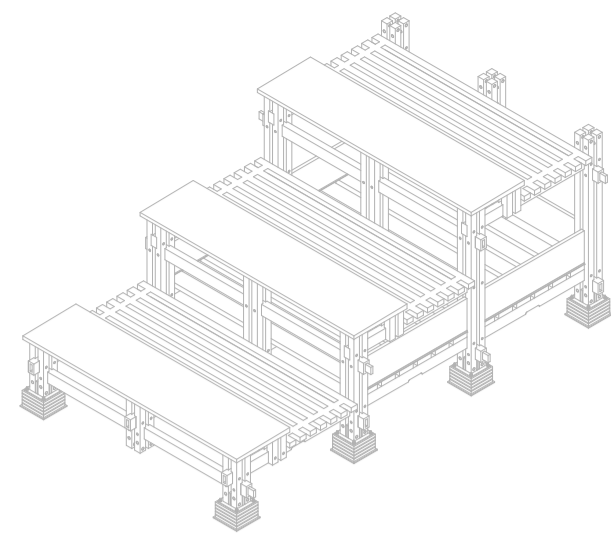

NAVÉTANES URBAINES

CATALOGUE DE MONTAGE