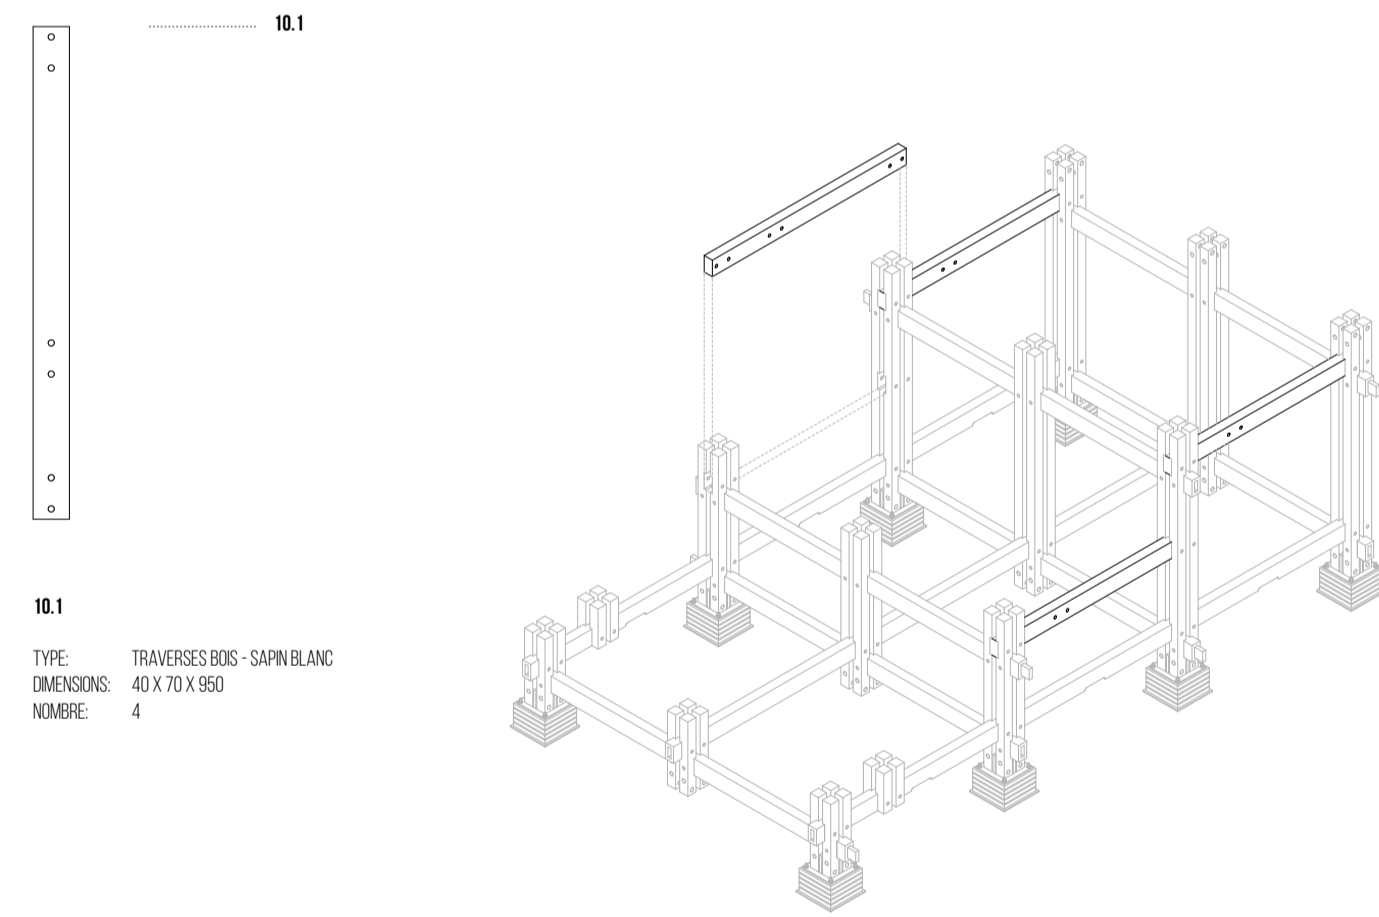

10.1
TYPE: TRAVERSES BOIS - SAPIN BLANC
40 X 70 X 950
DIMENSIONS: 4
NOMBRE: