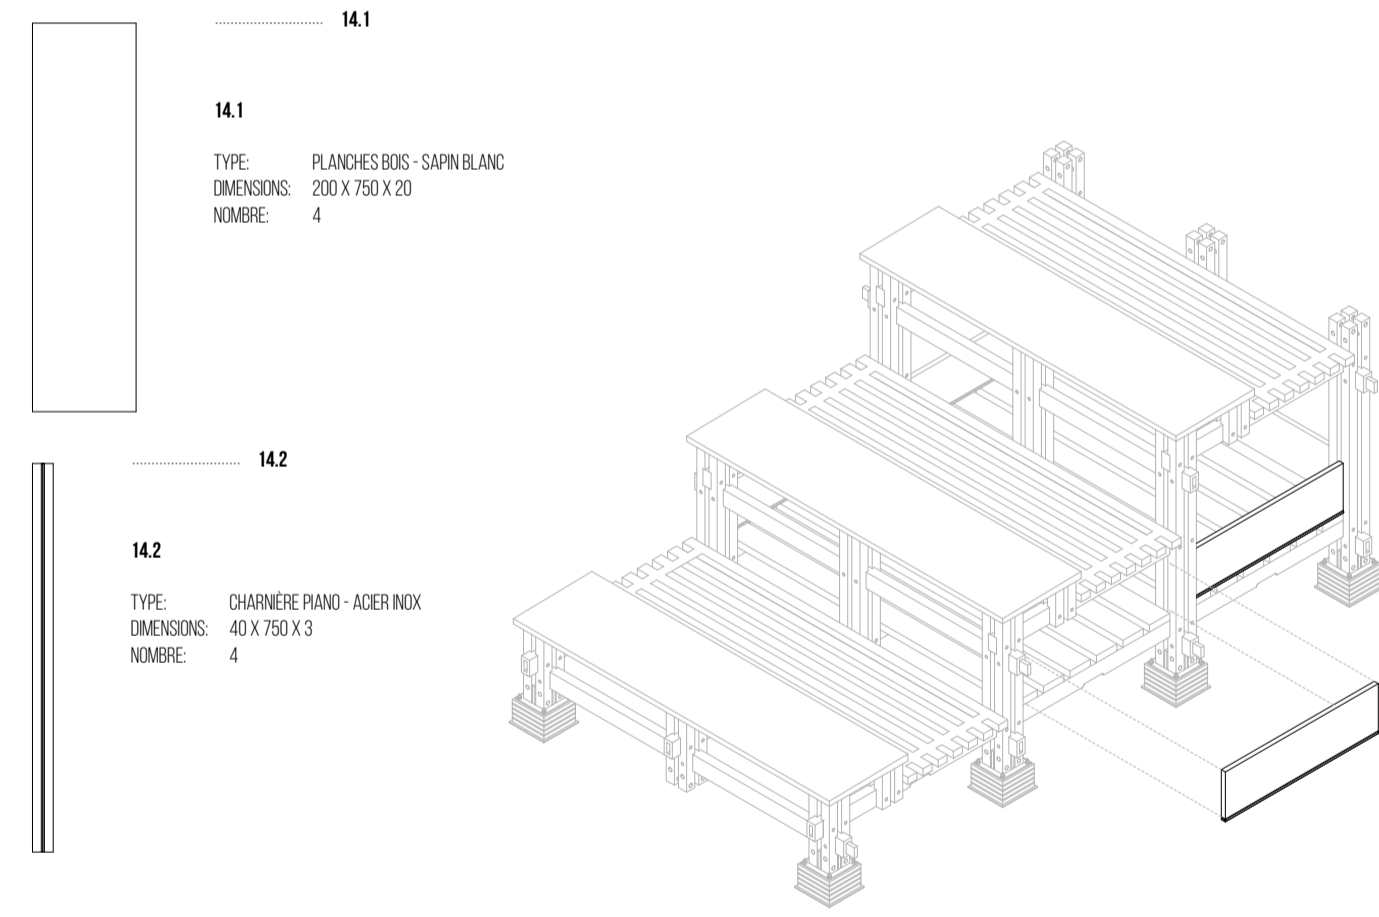

13.1
TYPE: PLANCHES BOIS - SAPIN BLANC
100 X 1440 X 30
DIMENSIONS: 12
NOMBRE: