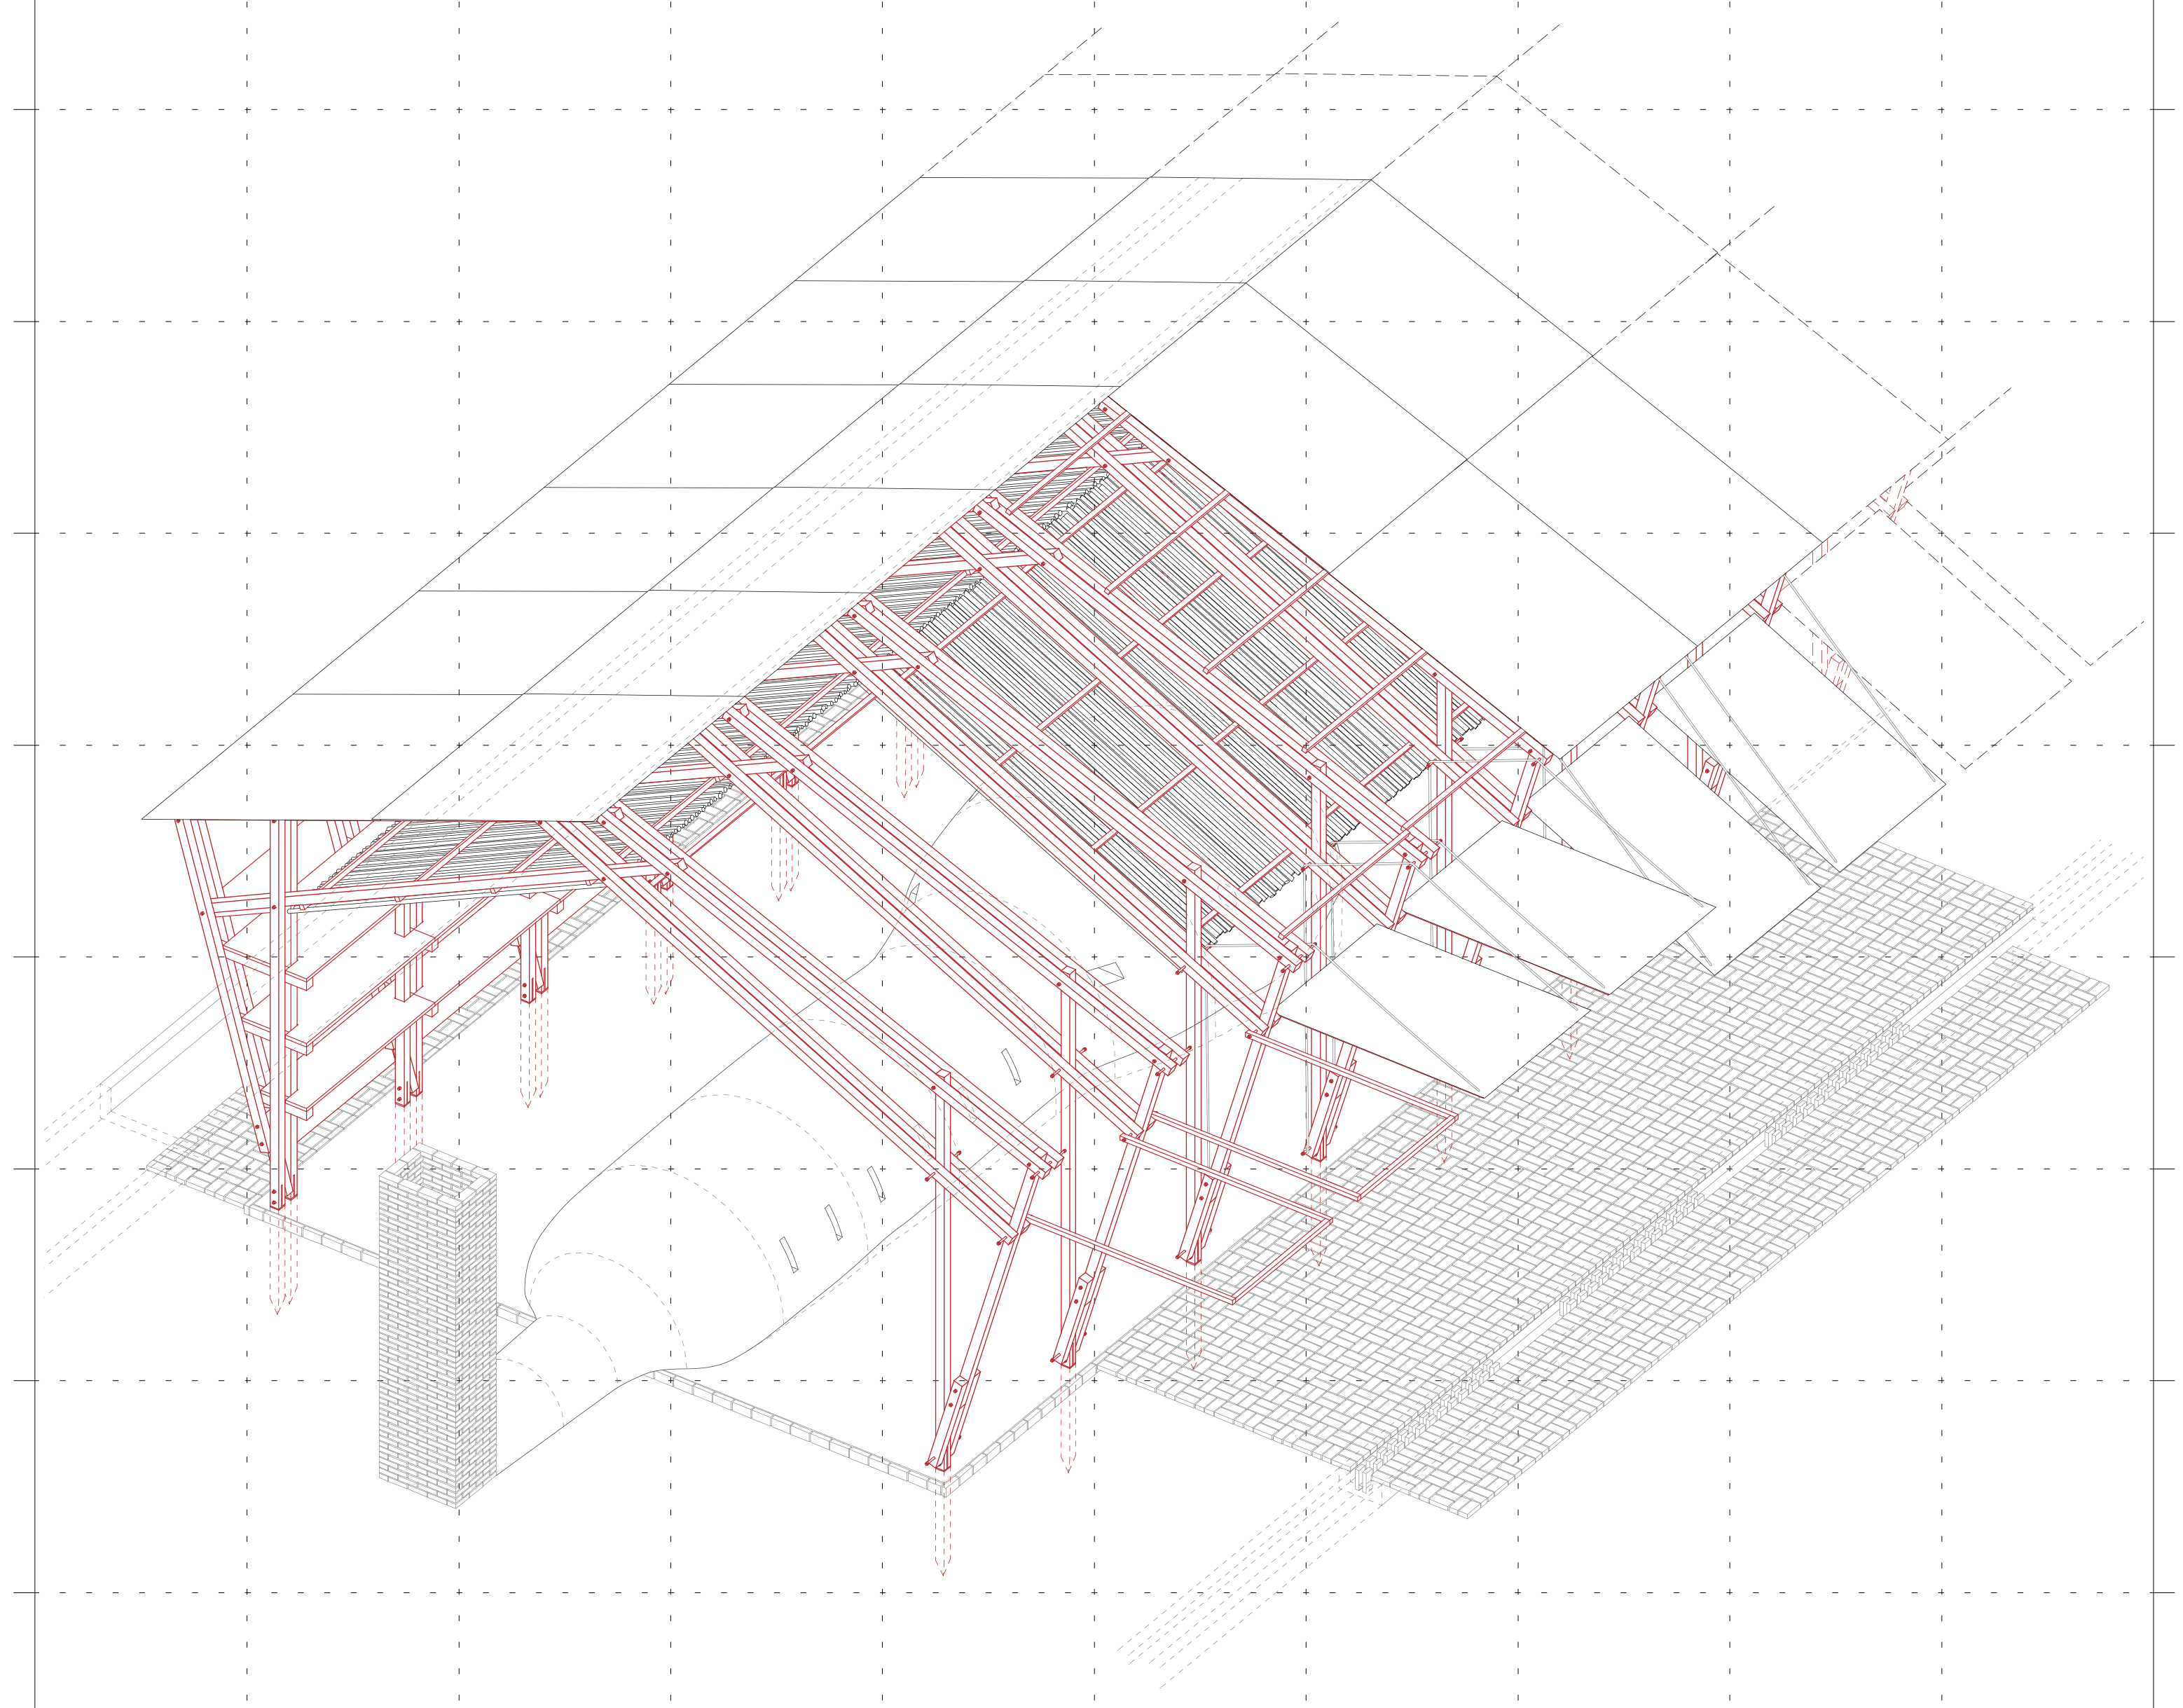

160 CM 320 480 640 800 960 1120 1280 1440 1600

programmes: théâtre - salles de classe - espace pour femmes - puit - bibliothèque

matériaux: bois d'eucalyptus  
branches d'acacia "kimora"  
tôle ondulée  
inox  
cordes

coupes: ensemble des fermes composantes  
1:500

plan général  
1:500

### HALLE DES PRODUCTIONS IMMATERIELLES

160 CM 320 480 640 800 960 1120 1280 1440 1600

programmes: four - atelier de poterie - marché local - marché itinérant

matériaux: bois d'eucalyptus  
branches d'acacia "kimora"  
tôle ondulée  
inox  
cordes