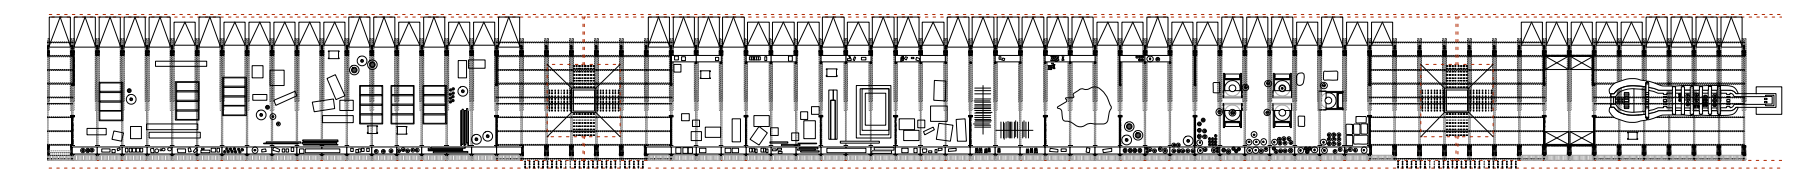

160 CM 320 480 640 800 960 1120 1280 1440 1600

programmes: théâtre - salles de classe - espace pour femmes - puit - bibliothèque

matériaux: bois d'eucalyptus  
branches d'acacia "kimora"  
tôle ondulée  
inox  
cordes

coupes: ensemble des fermes composantes  
1:500

plan général  
1:500

### HALLE DES PRODUCTIONS IMMATERIELLES

160 CM 320 480 640 800 960 1120 1280 1440 1600

programmes: four - atelier de poterie - marché local - marché itinérant

matériaux: bois d'eucalyptus  
branches d'acacia "kimora"  
tôle ondulée  
inox  
cordes