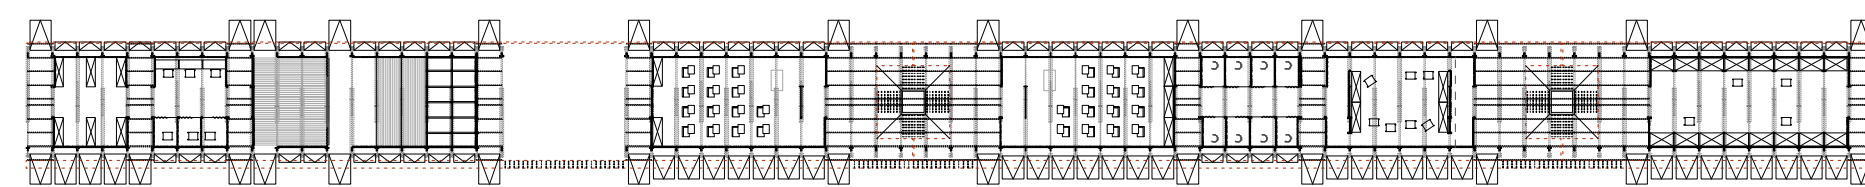

160 CM 320 480 640 800 960 1120 1280 1440 1600

programmes: théâtre - salles de classe - espace pour femmes - puit - bibliothèque

matériaux: bois d'eucalyptus  
branches d'acacia "kimora"  
tôle ondulée  
inox  
cordes

coupes: ensemble des fermes composantes  
1:500

plan général  
1:500

### HALLE DES PRODUCTIONS IMMATERIELLES

160 CM 320 480 640 800 960 1120 1280 1440 1600

programmes: four - atelier de poterie - marché local - marché itinérant

matériaux: bois d'eucalyptus  
branches d'acacia "kimora"  
tôle ondulée  
inox  
cordes